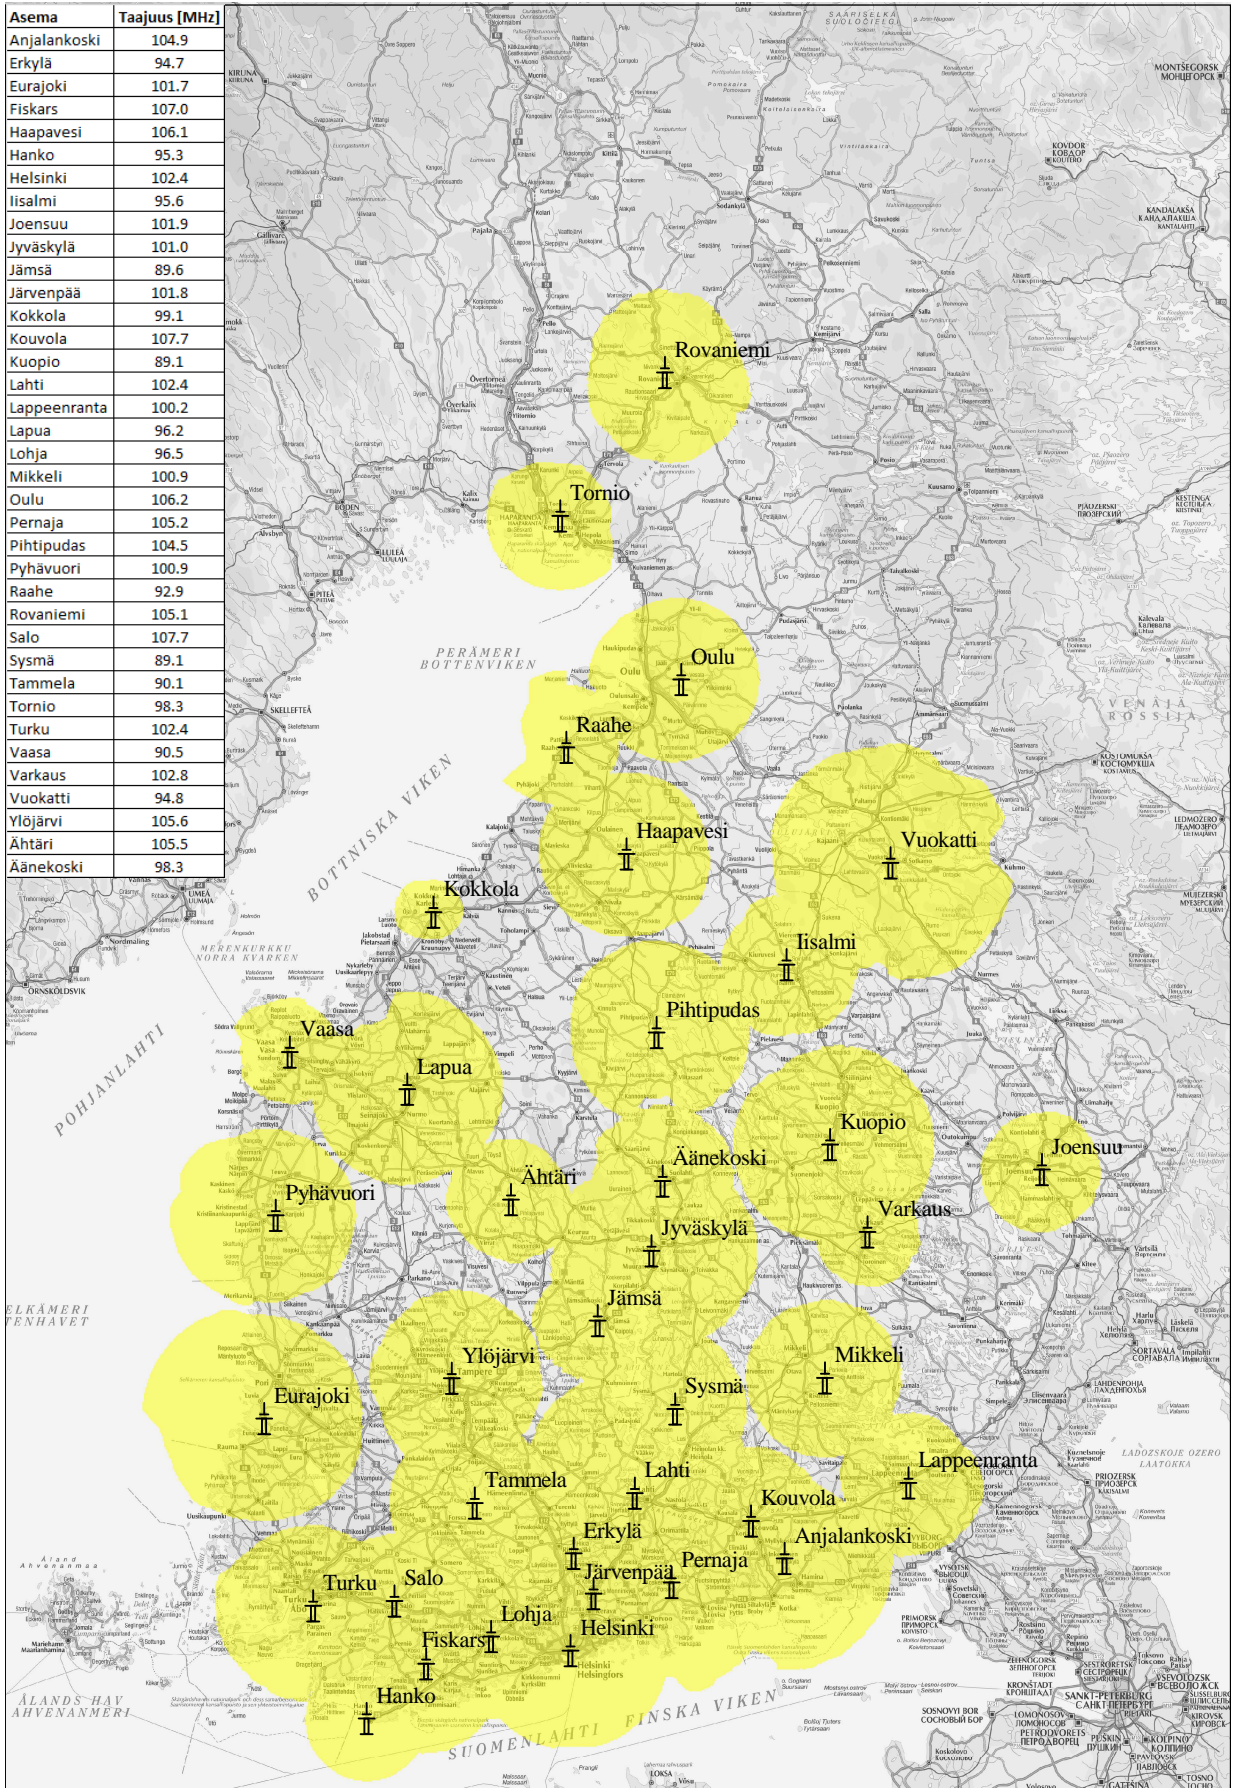

Asema	Taajuus [MHz]
Anjalankoski	104.9
Erkylä	94.7
Eurajoki	101.7
Fiskars	107.0
Haapavesi	106.1
Hanko	95.3
Helsinki	102.4
Iisalmi	95.6
Joensuu	101.9
Jyväskylä	101.0
Jämsä	89.6
Järvenpää	101.8
Kokkola	99.1
Kouvola	107.7
Kuopio	89.1
Lahti	102.4
Lappeenranta	100.2
Lapua	96.2
Lohja	96.5
Mikkeli	100.9
Oulu	106.2
Pernaja	105.2
Pihtipudas	104.5
Pyhävuori	100.9
Raahе	92.9
Rovaniemi	105.1
Salo	107.7
Sysmä	89.1
Tammela	90.1
Tornio	98.3
Turku	102.4
Vaasa	90.5
Varkaus	102.8
Vuokatti	94.8
Ylöjärvi	105.6
Ähtäri	105.5
Äänekoski	98.3

Loop

04/02/2020