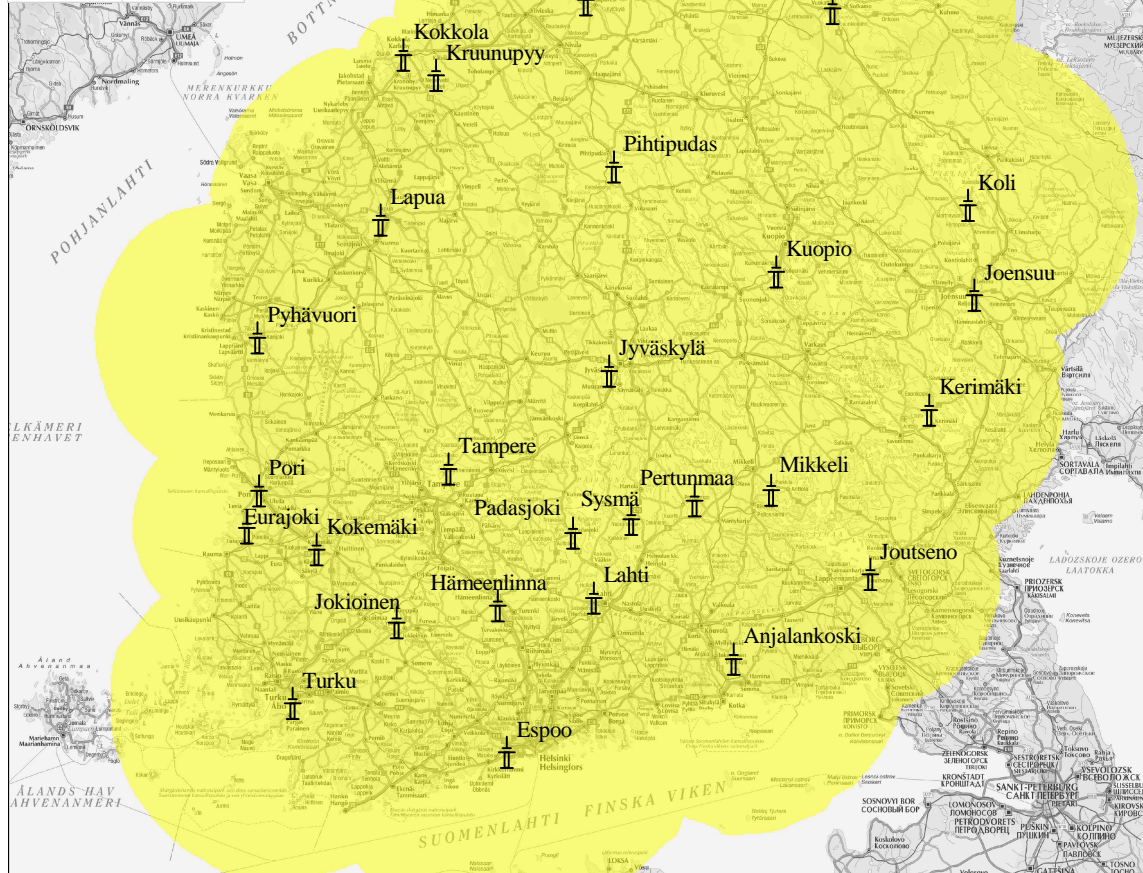

Asema	Taajuus [MHz]
Anjalankoski	105.7
Espoo	106.2
Eurajoki	90.4
Haapavesi	104.1
Hämeenlinna	100.2
Inari	106.3
Joensuu	88.7
Jokioinen	94.6
Joutseno	103.8
Jyväskylä	105.8
Kerimäki	107.7
Kokemäki	100.7
Kokkola	103.4
Koli	104.3
Kruunupy	98.8
Kuopio	106.7
Lahti	89.7
Lapua	106.5
Mikkeli	106.9
Oulu	104.8
Padasjoki	87.8
Pertunmaa	103.0
Pihti pudas	105.1
Pori	91.6
Pyhä tunti	105.8
Pyhä vuori	107.6
Rovaniemi	105.5
Ruka	100.8
Sysmä	90.2
Taiva koski	105.0
Tampere	104.7
Tervola	107.5
Turku	103.9
Vuokatti	105.7
Ylläs	107.9