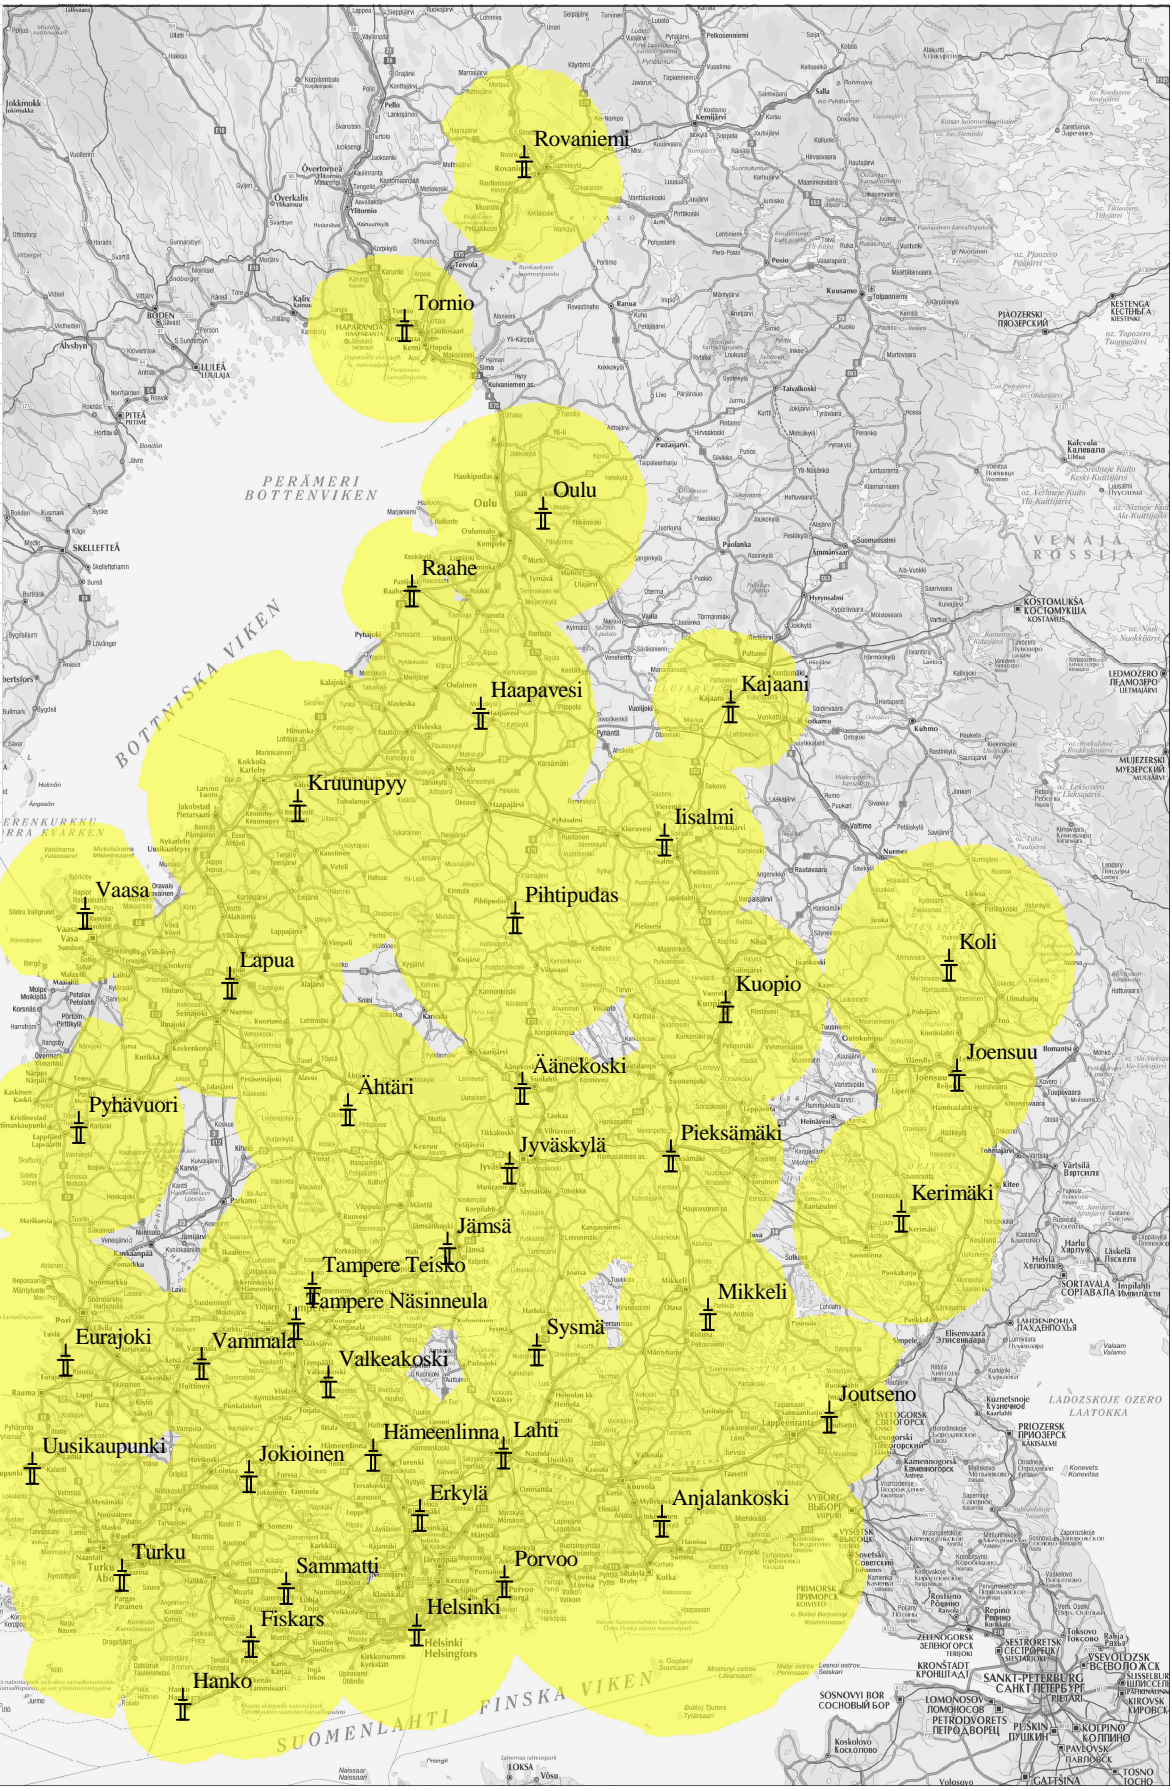

Asema	Taajuus [MHz]
Anjalankoski	102.7
Erkylä	99.6
Eurajoki	104.5
Fiskars	100.2
Haapavesi	96.8
Hanko	96.2
Helsinki	104.6
Hämeenlinna	105.9
Iisalmi	103.1
Joensuu	87.9
Jokioinen	103.6
Joutseno	94.2
Jyväskylä	101.6
Jämsä	94.4
Kajaani	102.8
Kerimäki	104.2
Koli	95.7
Kruunupy	107.2
Kuopio	93.0
Lahti	105.0
Lapua	105.4
Mikkeli	100.5
Oulu	101.4
Pieksämäki	101.3
Pihtipudas	98.7
Porvoo	107.9
Pyhävuori	93.4
Raah	107.0
Rovaniemi	102.0
Sammatti	99.1
Sysmä	101.3
Tampere Näsinneula	89.6
Tampere Teisko	101.2
Tornio	105.2
Turku	98.7
Uusikaupunki	91.1
Vaasa	104.4
Valkeakoski	94.4
Vammala	101.2
Ähtäri	106.9
Äänekoski	92.9

Basso

05/11/2020