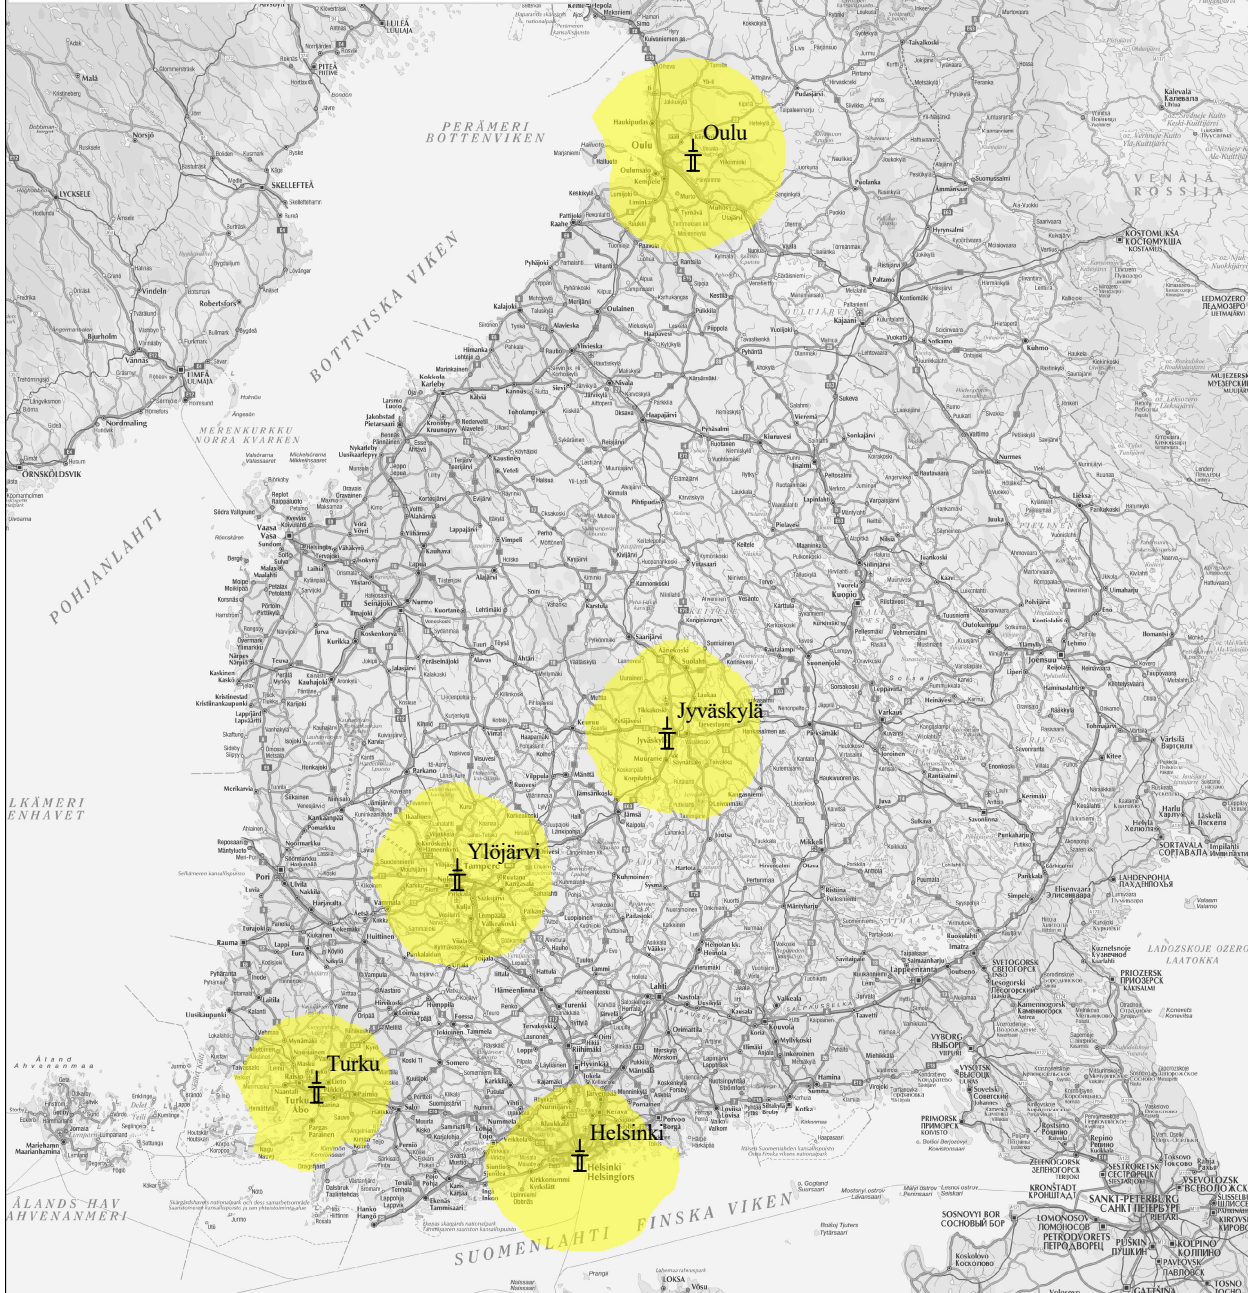

Asema	Taajuus [MHz]
Helsinki	94.9
Jyväskylä	99.7
Oulu	105.4
Turku	101.9
Ylöjärvi	103.1

**DIGITA**

**SuomiRäp**

08/01/2021