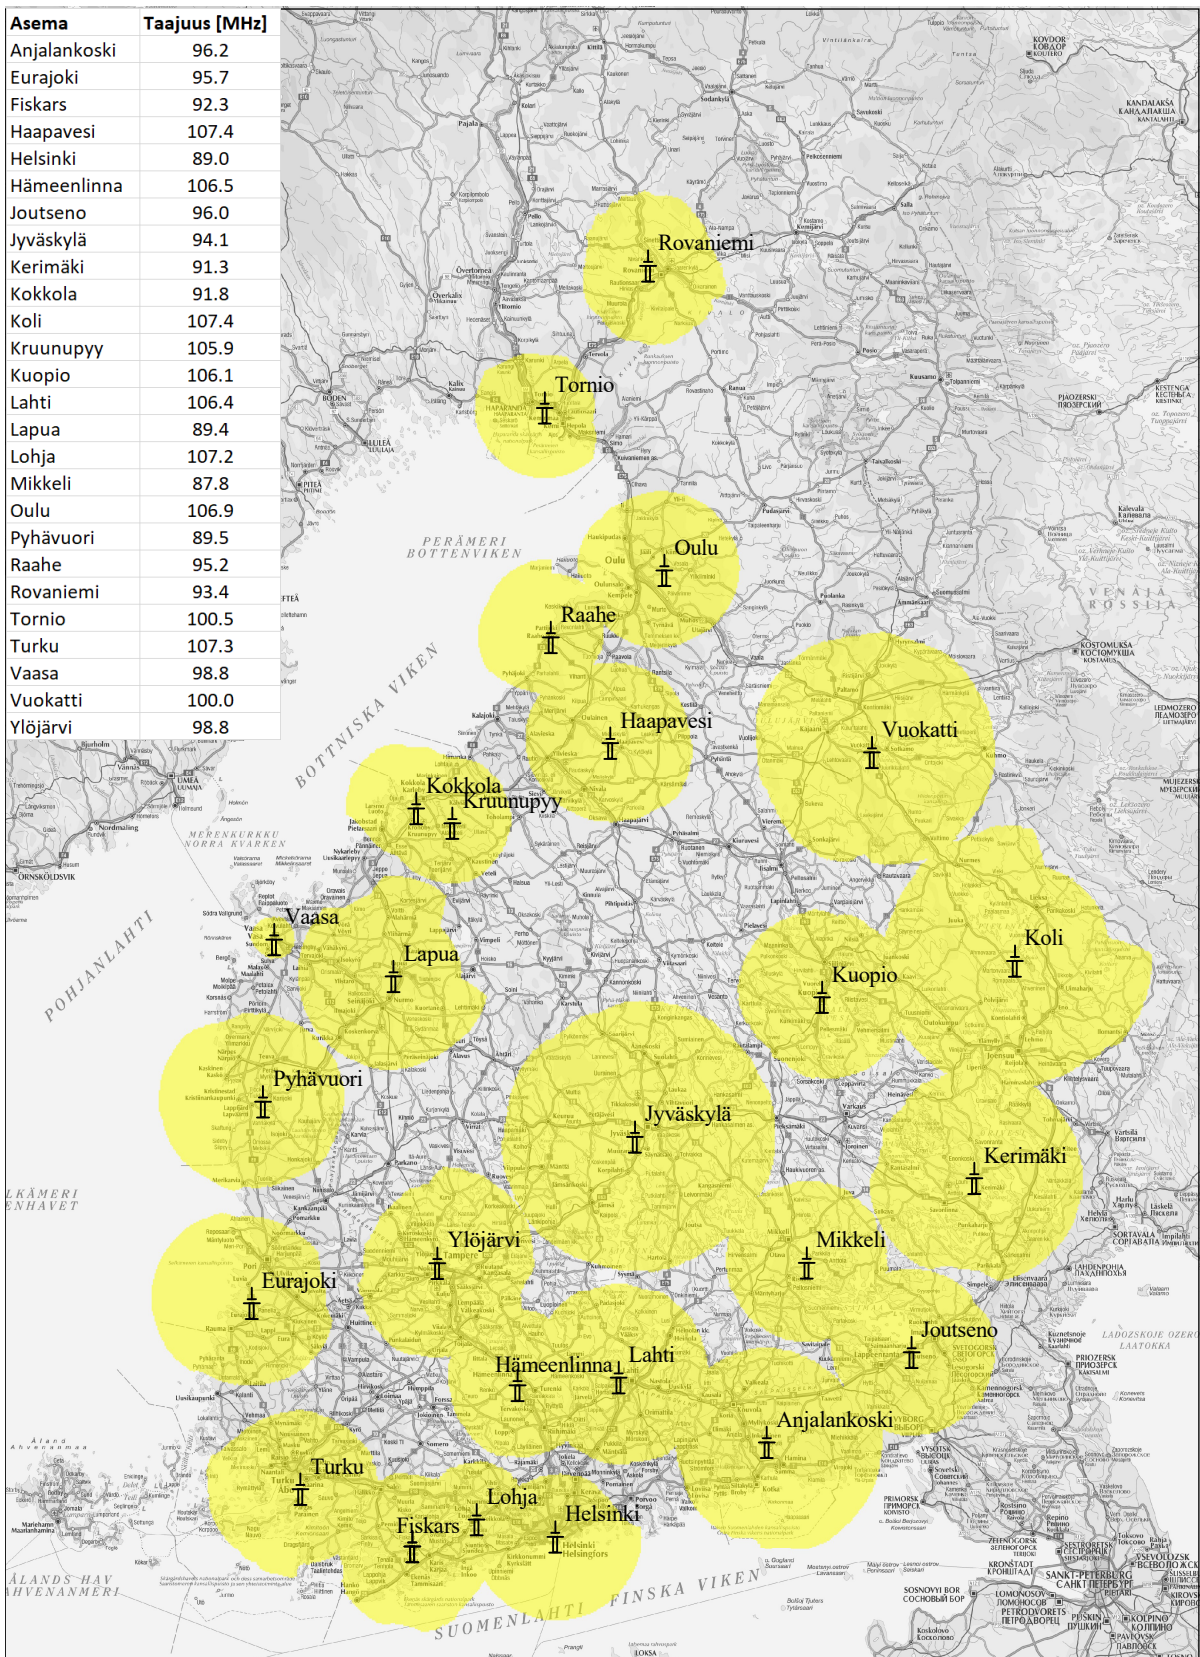

Asema	Taajuus [MHz]
Anjalankoski	96.2
Eurajoki	95.7
Fiskars	92.3
Haapavesi	107.4
Helsinki	89.0
Hämeenlinna	106.5
Joutseno	96.0
Jyväskylä	94.1
Kerimäki	91.3
Kokkola	91.8
Koli	107.4
Kruunupyö	105.9
Kuopio	106.1
Lahti	106.4
Lapua	89.4
Lohja	107.2
Mikkeli	87.8
Oulu	106.9
Pyhävuori	89.5
Raah	95.2
Rovaniemi	93.4
Tornio	100.5
Turku	107.3
Vaasa	98.8
Vuokatti	100.0
Ylöjärvi	98.8

DIGITA

Radio Dei

18/05/2021