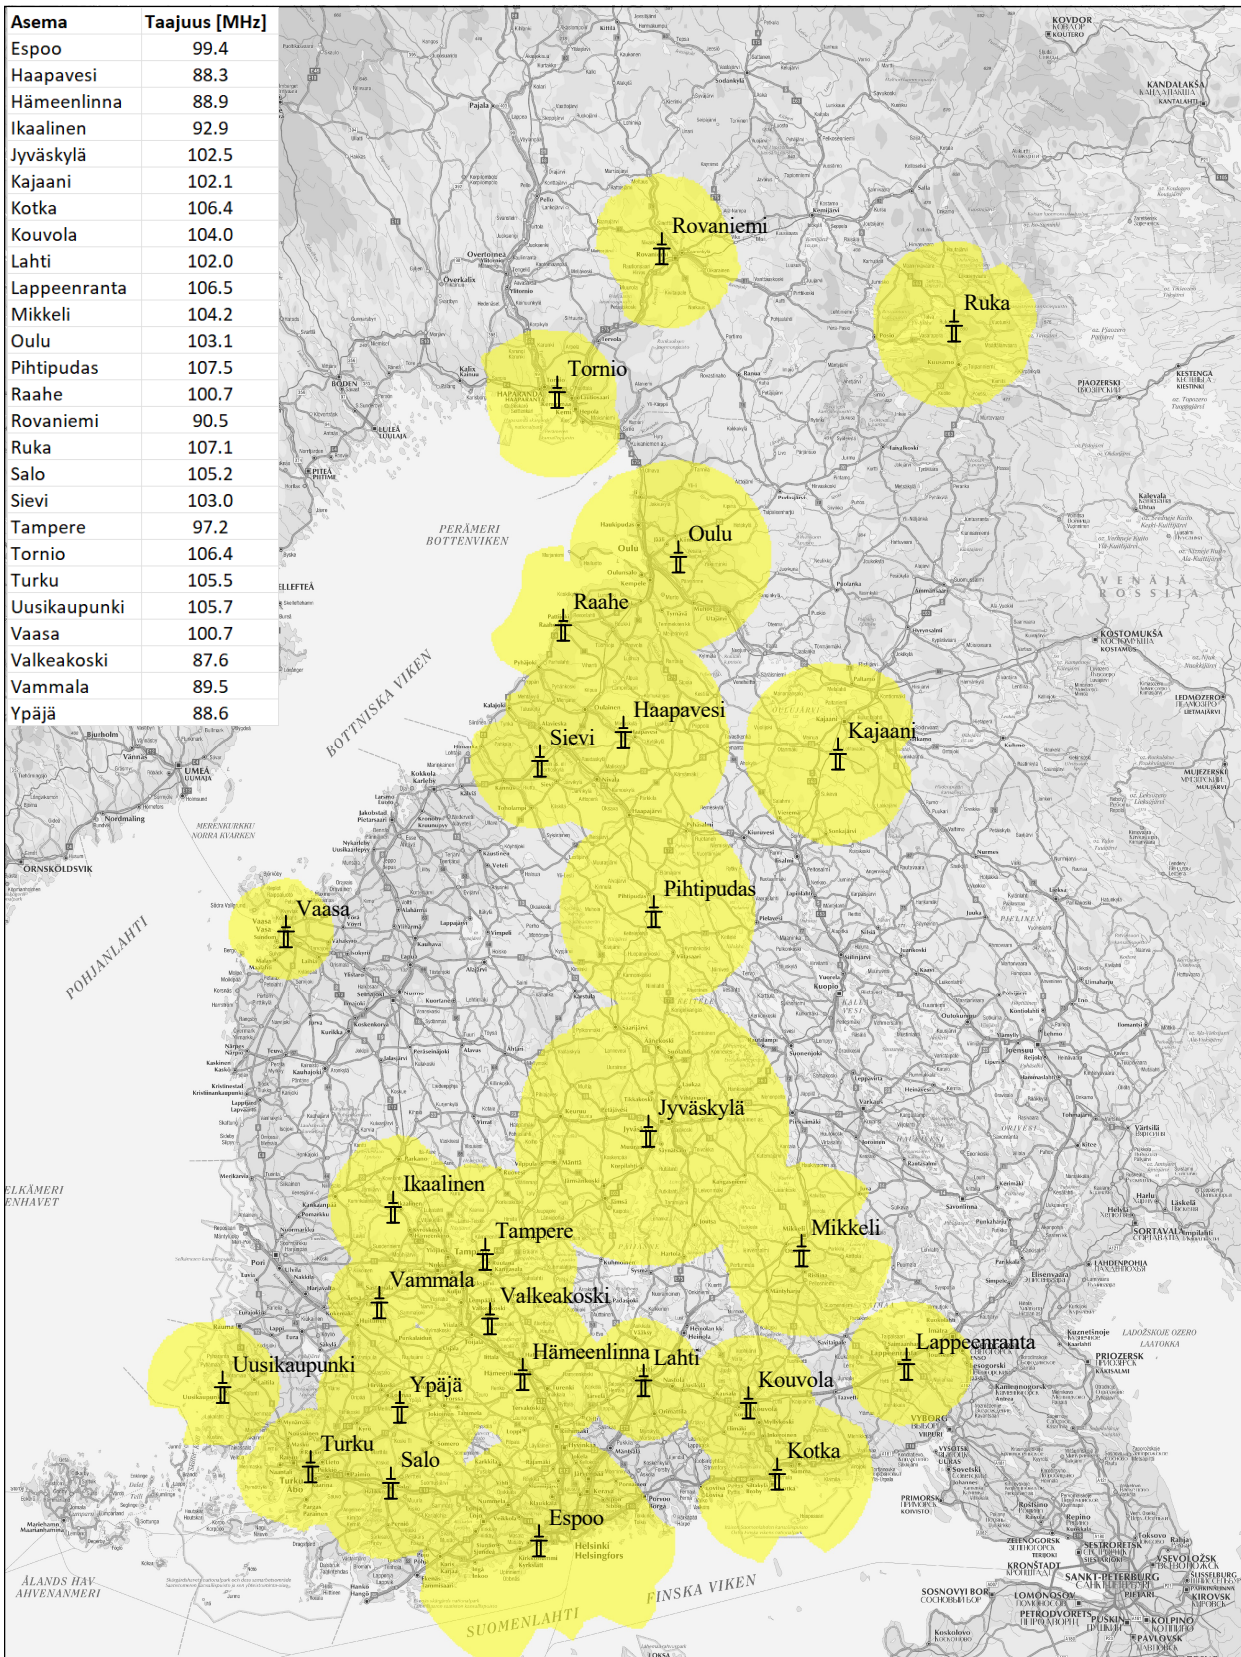

Asema	Taajuus [MHz]
Espoo	99.4
Haapavesi	88.3
Hämeenlinna	88.9
Ikaalinen	92.9
Jyväskylä	102.5
Kajaani	102.1
Kotka	106.4
Kouvola	104.0
Lahti	102.0
Lappeenranta	106.5
Mikkeli	104.2
Oulu	103.1
Pihtipudas	107.5
Raaha	100.7
Rovaniemi	90.5
Ruka	107.1
Salo	105.2
Sievi	103.0
Tampere	97.2
Tornio	106.4
Turku	105.5
Uusikaupunki	105.7
Valkeakoski	87.6
Vammala	89.5
Ypäjä	88.6

DIGITA

Radio City

01/02/2022