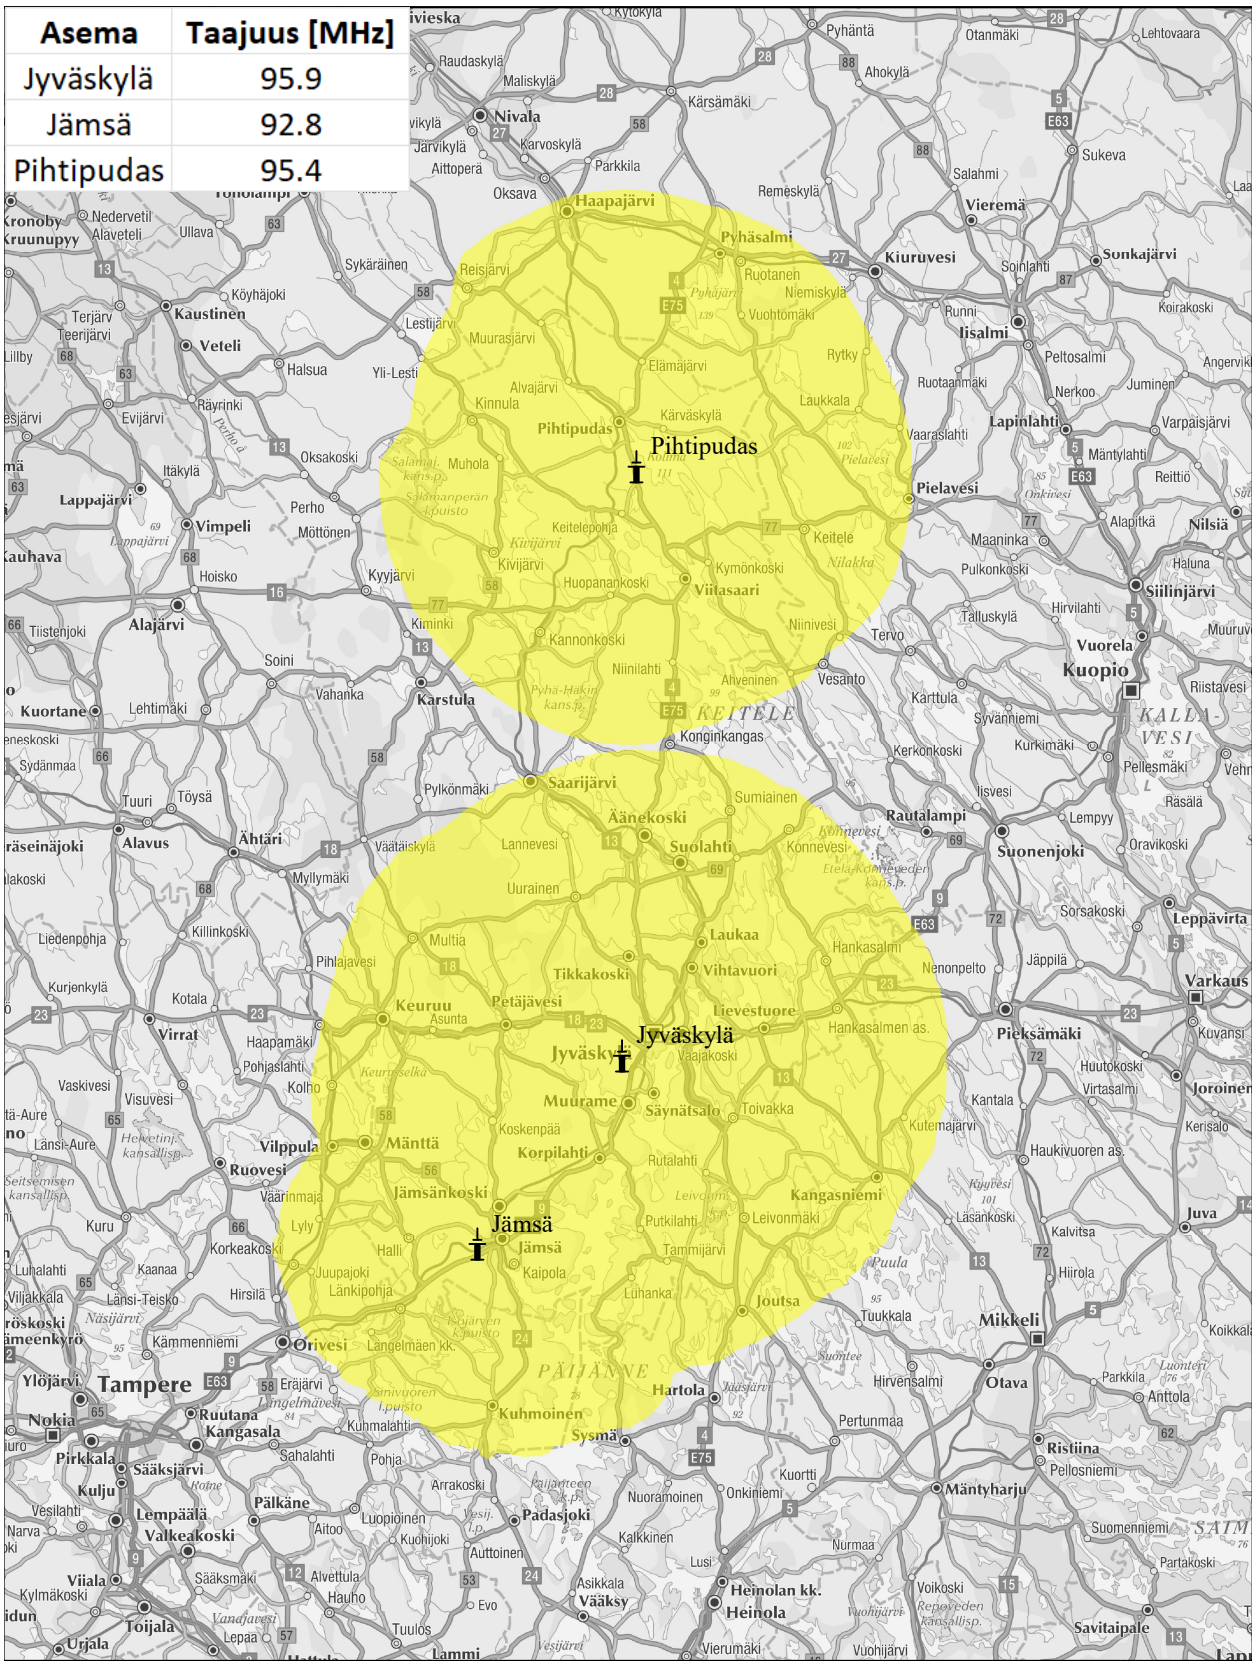

Asema	Taajuus [MHz]
Jyväskylä	95.9
Jämsä	92.8
Pihtipudas	95.4

Radio Keski-Suomalainen

11/11/2022