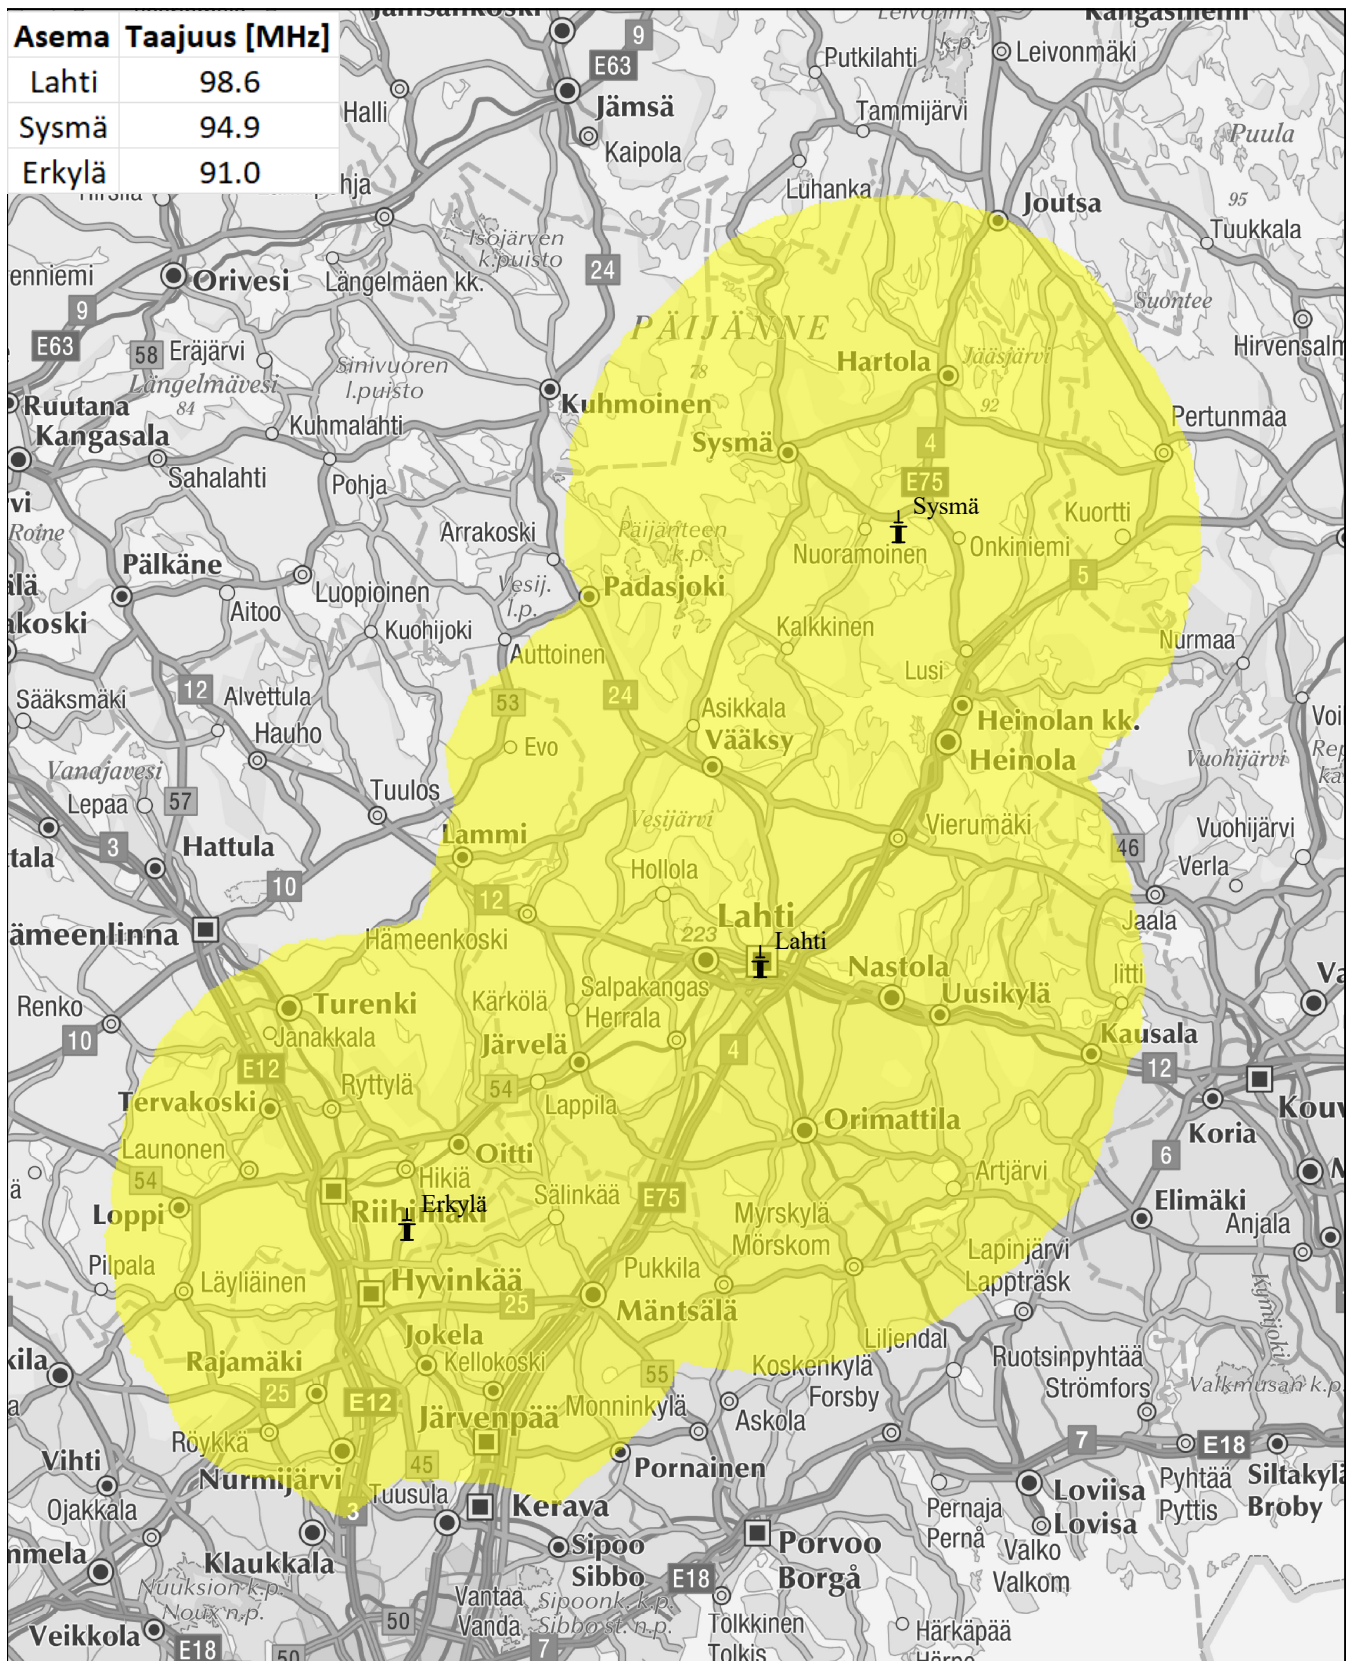

Asema Taajuus [MHz]

Lahti	98.6
Sysmä	94.9
Erkylä	91.0

DIGITA

Radio Voima

11/11/2022