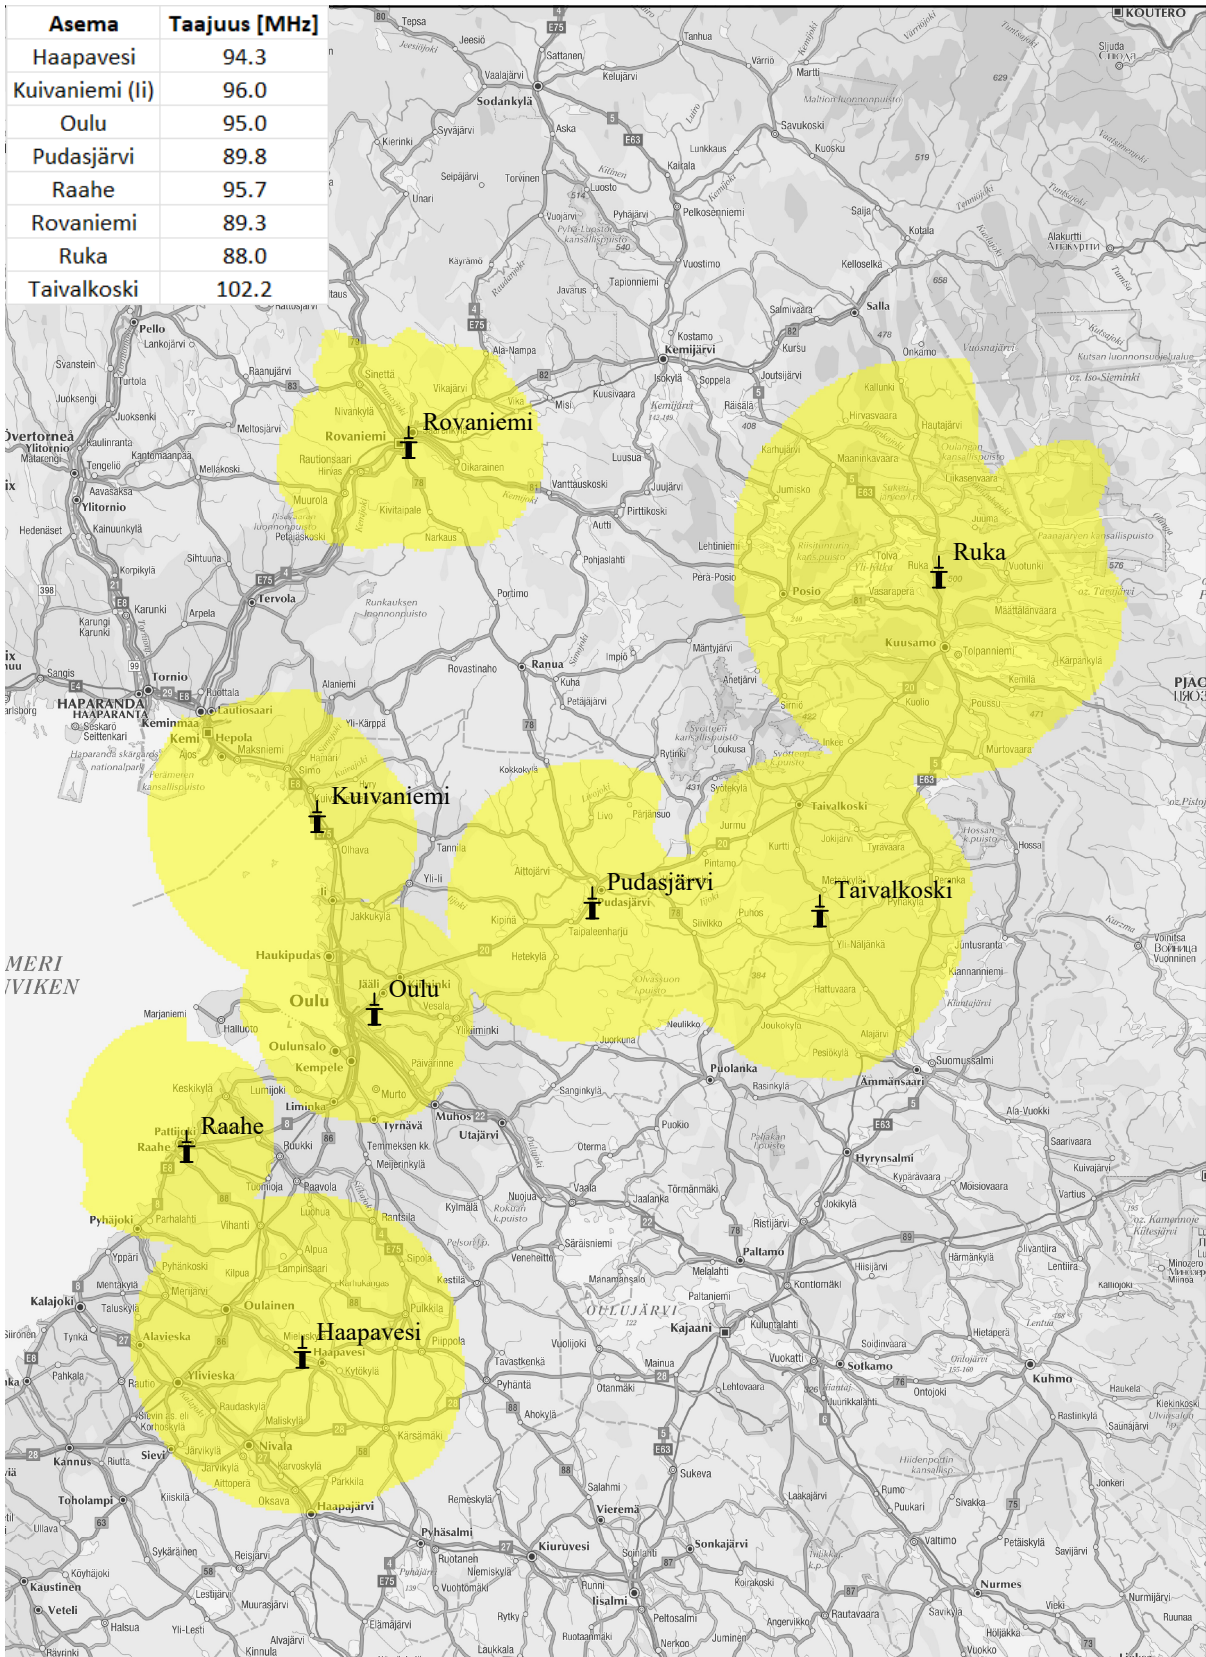

Asema	Taajuus [MHz]
Haapavesi	94.3
Kuivaniemi (li)	96.0
Oulu	95.0
Pudasjärvi	89.8
Raaha	95.7
Rovaniemi	89.3
Ruka	88.0
Taivalkoski	102.2

DIGITA

Radio Kaleva

01/02/2023