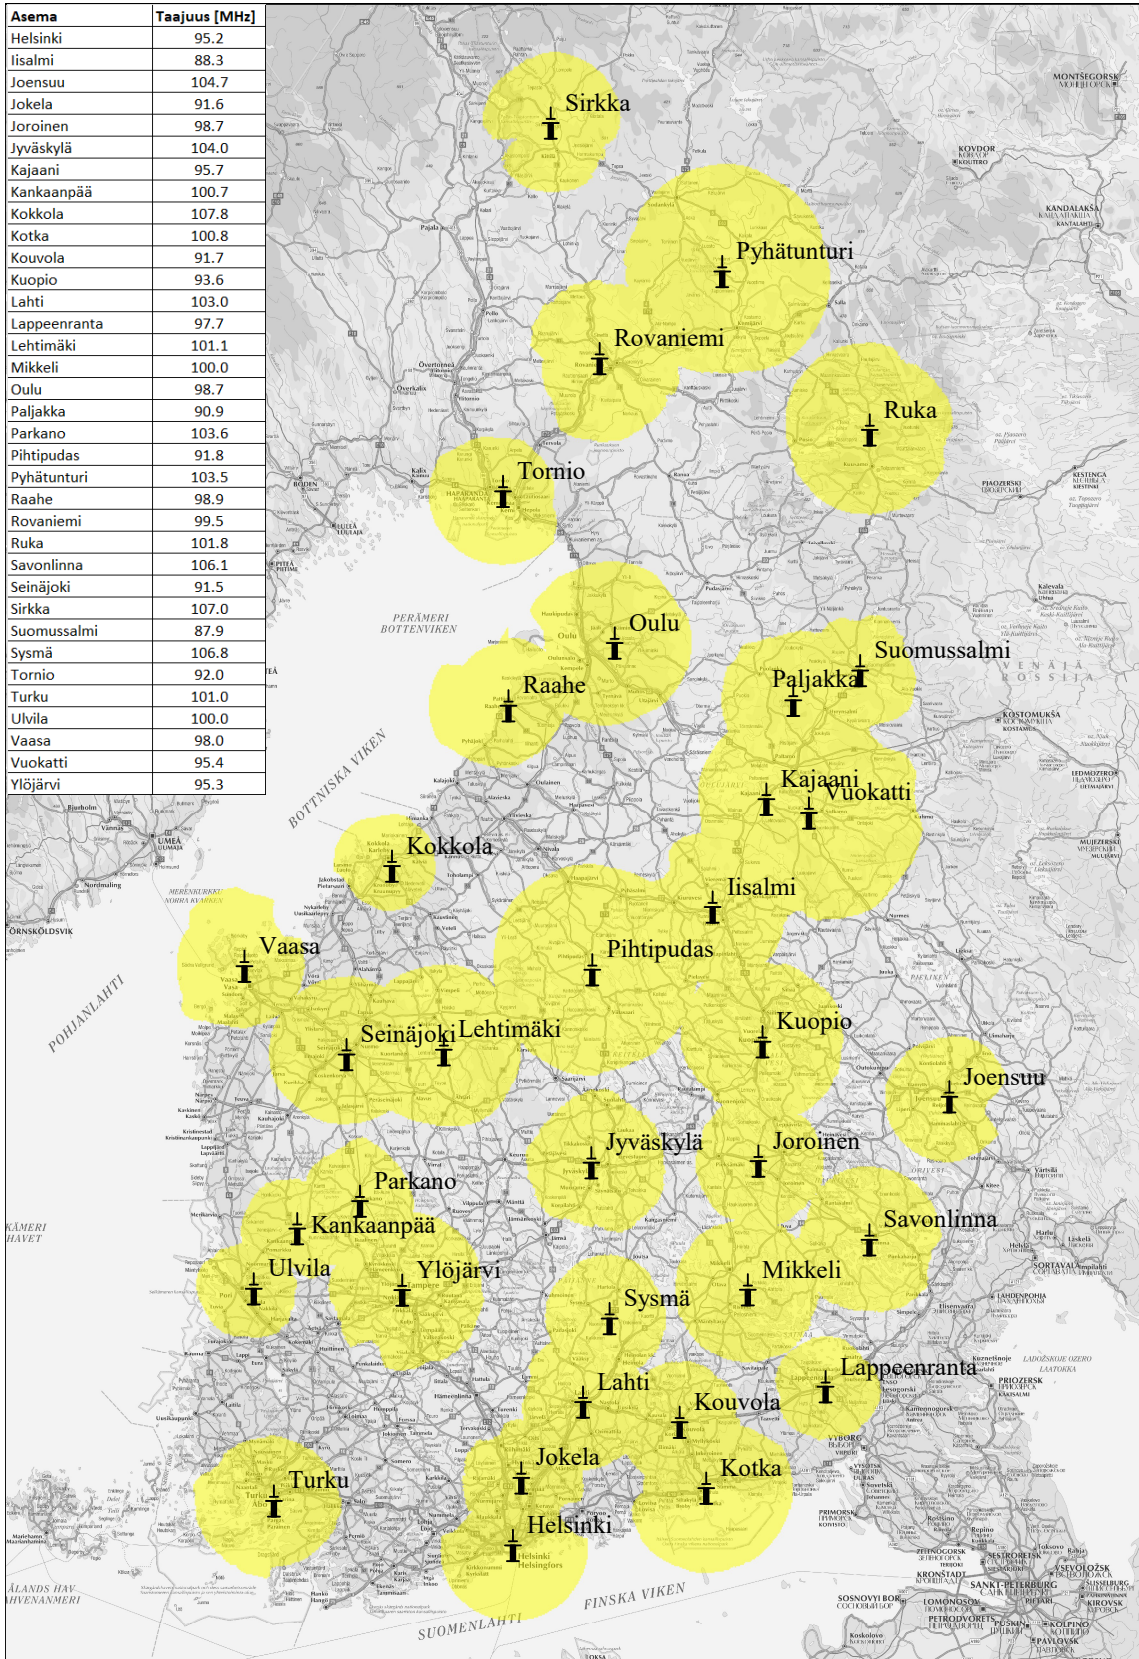

Asema	Taajuus [MHz]
Helsinki	95.2
Iisalmi	88.3
Joensuu	104.7
Jokela	91.6
Joroinen	98.7
Jyväskylä	104.0
Kajaani	95.7
Kankaanpää	100.7
Kokkola	107.8
Kotka	100.8
Kouvola	91.7
Kuopio	93.6
Lahti	103.0
Lappeenranta	97.7
Lehtimäki	101.1
Mikkeli	100.0
Oulu	98.7
Paljakka	90.9
Parkano	103.6
Pihtipudas	91.8
Pyhänturi	103.5
Raahe	98.9
Rovaniemi	99.5
Ruka	101.8
Savonlinna	106.1
Seinäjoki	91.5
Sirkka	107.0
Suomussalmi	87.9
Sysmä	106.8
Tornio	92.0
Turku	101.0
Uhvila	100.0
Vaasa	98.0
Vuokatti	95.4
Ylöjärvi	95.3

**DIGITA**

**Aito Iskelmä**

20/03/2023