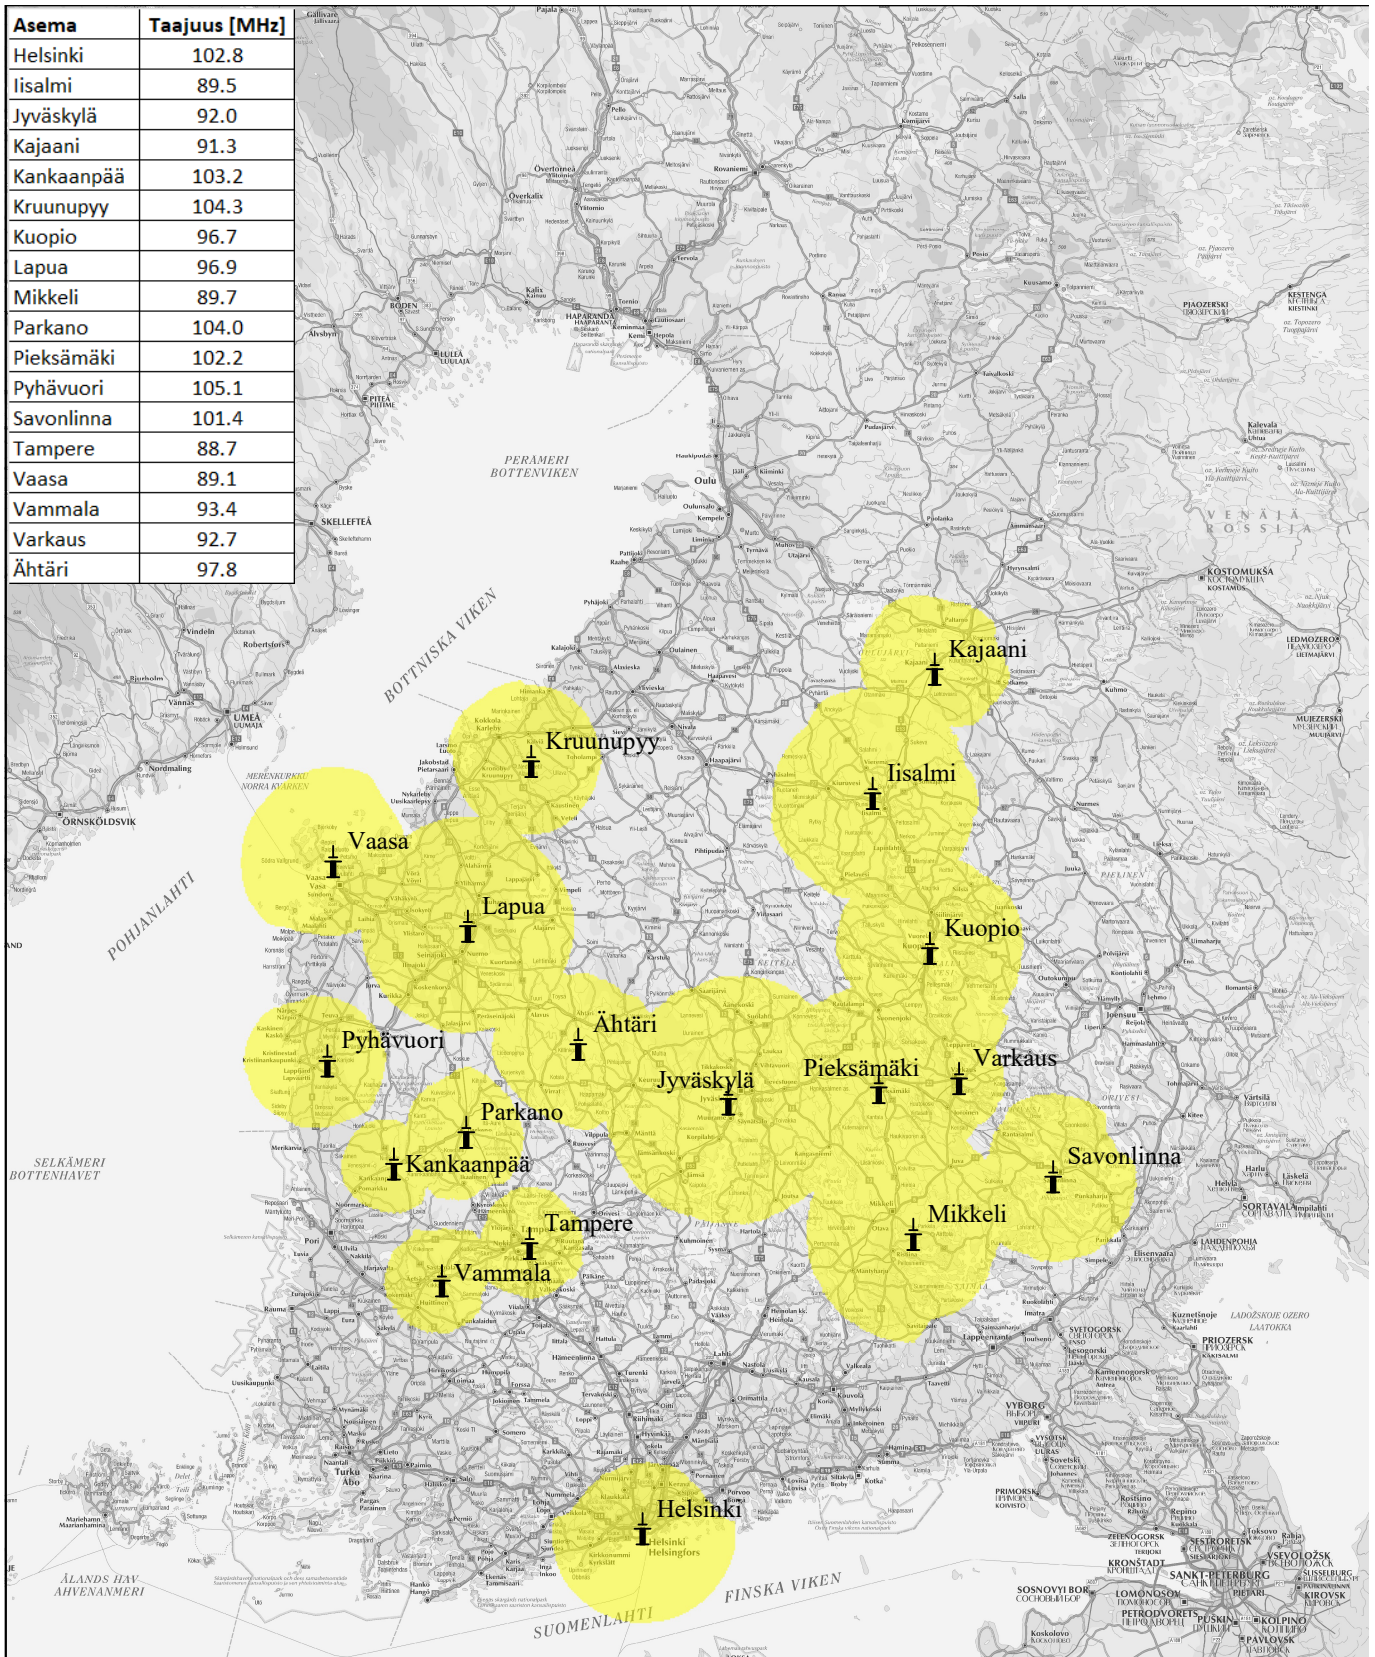

Asema	Taajuus [MHz]
Helsinki	102.8
Iisalmi	89.5
Jyväskylä	92.0
Kajaani	91.3
Kankaanpää	103.2
Kruunupyyl	104.3
Kuopio	96.7
Lapua	96.9
Mikkeli	89.7
Parkano	104.0
Pieksämäki	102.2
Pyhävuori	105.1
Savonlinna	101.4
Tampere	88.7
Vaasa	89.1
Vammala	93.4
Varkaus	92.7
Ähtäri	97.8

DIGITA

Groove FM

29/03/2023