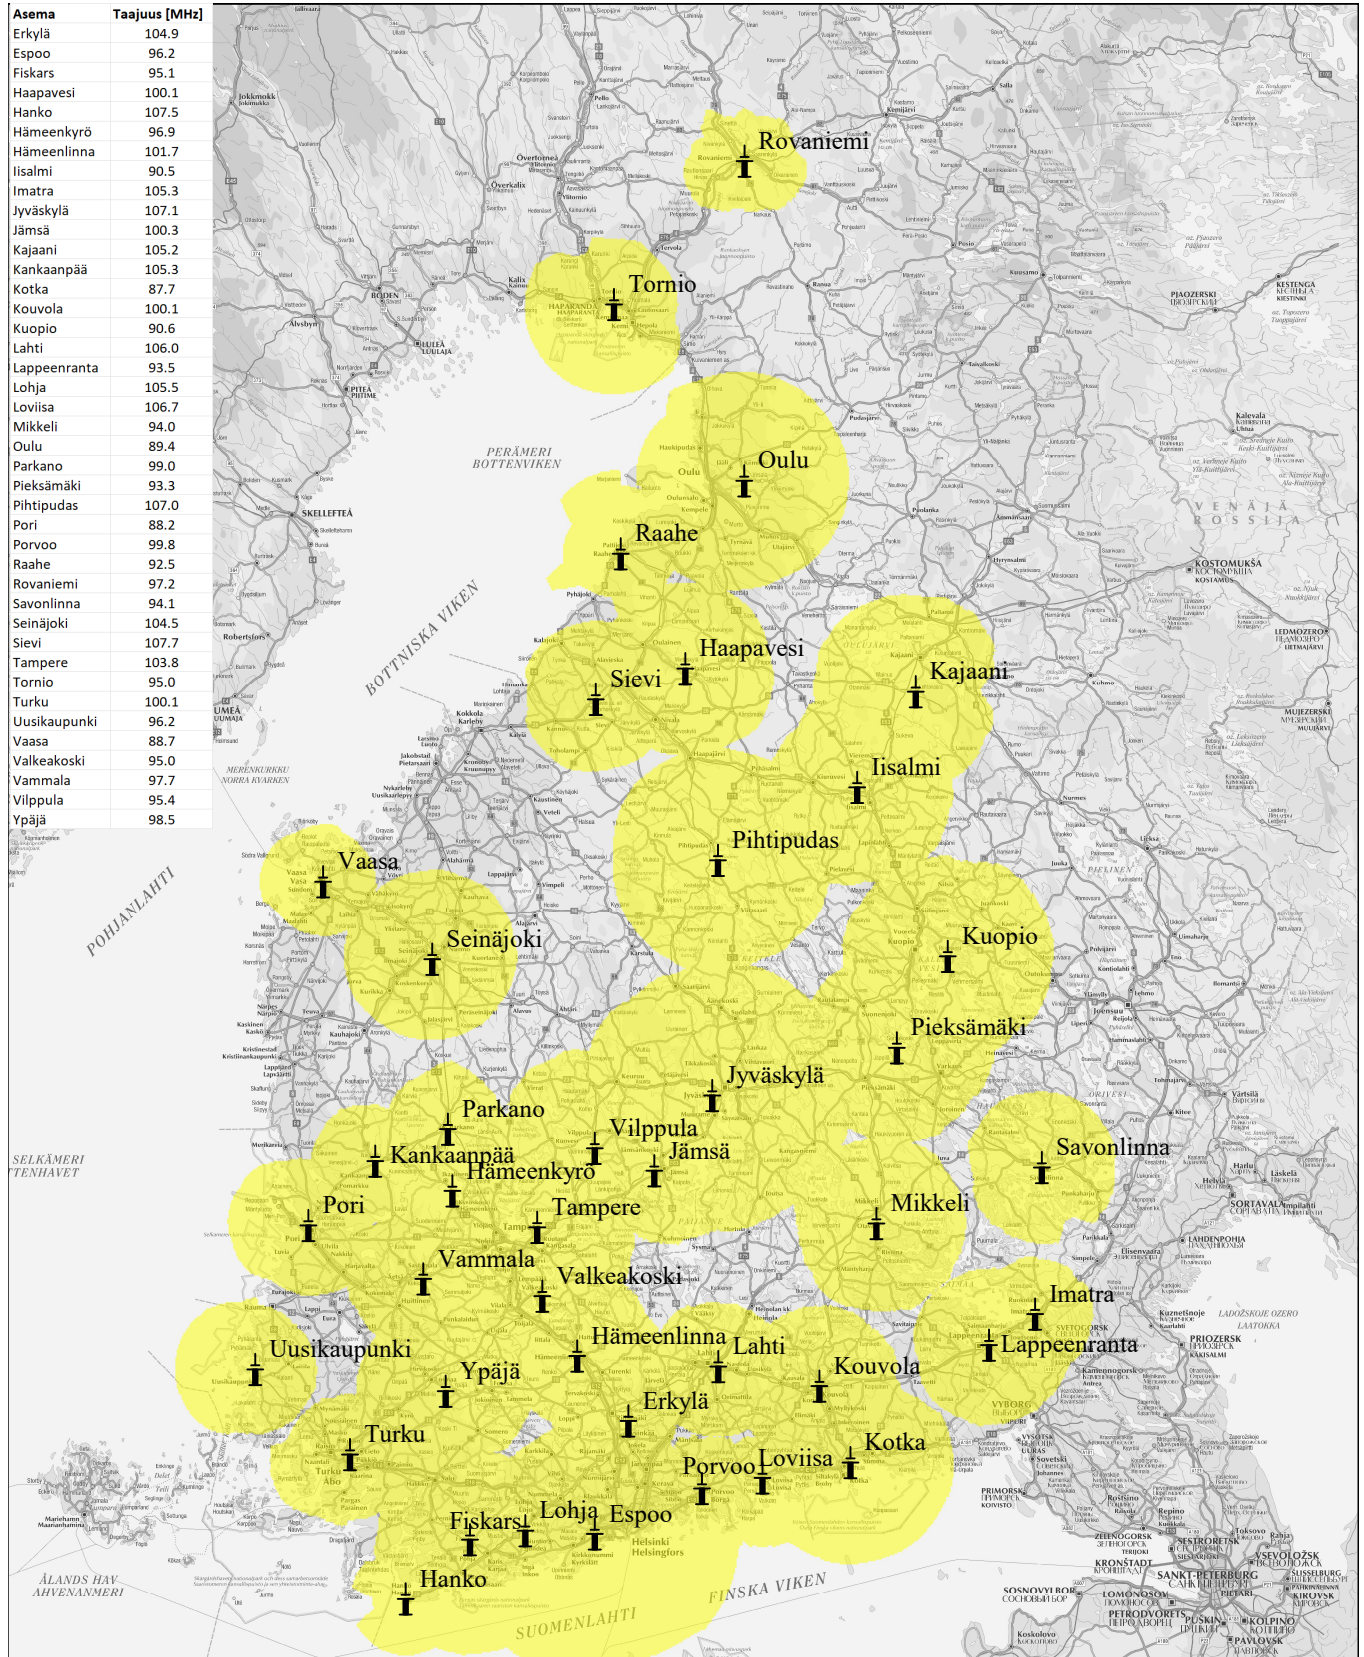

Asema	Taajuus [MHz]
Erkylä	104.9
Espoo	96.2
Fiskars	95.1
Haapavesi	100.1
Hanko	107.5
Hämeenkyrö	96.9
Hämeenlinna	101.7
Iisalmi	90.5
Imatra	105.3
Jyväskylä	107.1
Jämsä	100.3
Kajaani	105.2
Kankaanpää	105.3
Kotka	87.7
Kouvola	100.1
Kuopio	90.6
Lahti	106.0
Lappeenranta	93.5
Lohja	105.5
Loviisa	106.7
Mikkeli	94.0
Oulu	89.4
Parkano	99.0
Pieksämäki	93.3
Pihtipudas	107.0
Pori	88.2
Porvoo	99.8
Raahе	92.5
Rovaniemi	97.2
Savonlinna	94.1
Seinäjoki	104.5
Sievi	107.7
Tampere	103.8
Tornio	95.0
Turku	100.1
Uusikaupunki	96.2
Vaasa	88.7
Valkeakoski	95.0
Vammala	97.7
Vilppula	95.4
Ypjä	98.5

Iskelmä

29/03/2023