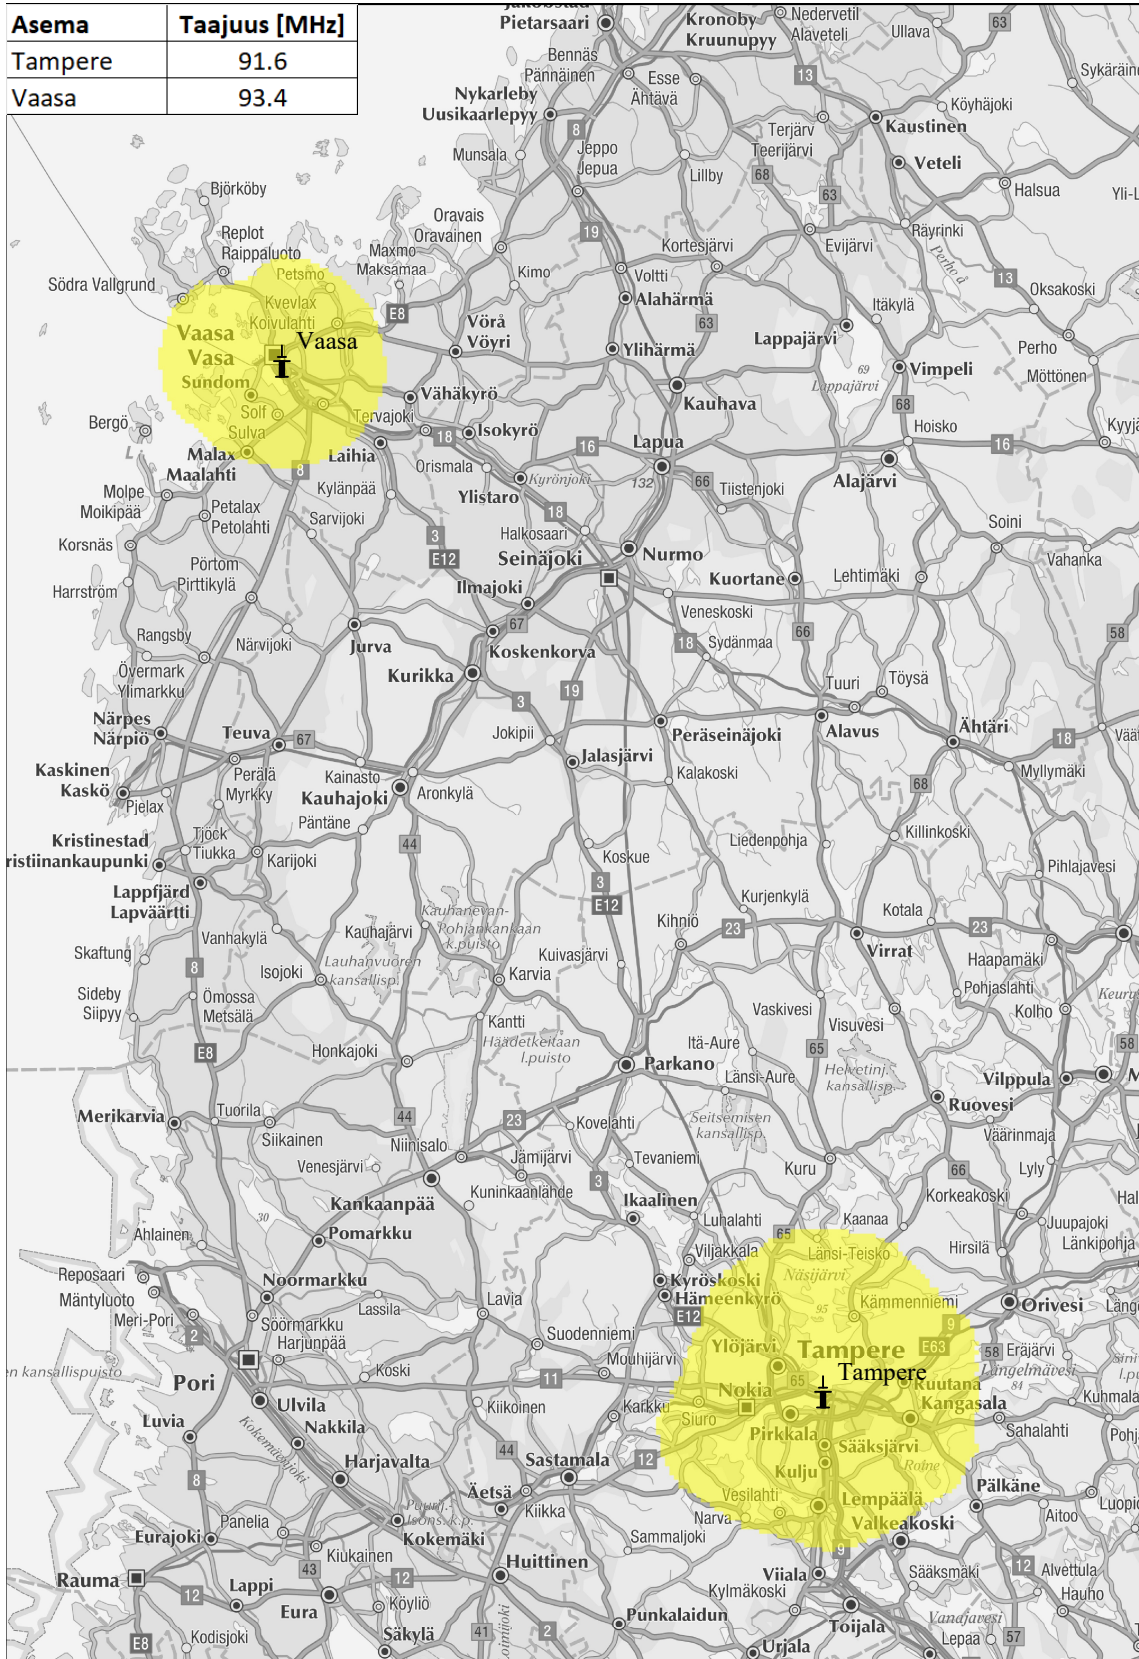

Asema	Taajuus [MHz]
Tampere	91.6
Vaasa	93.4

DIGITA

Kantriradio

29/03/2023