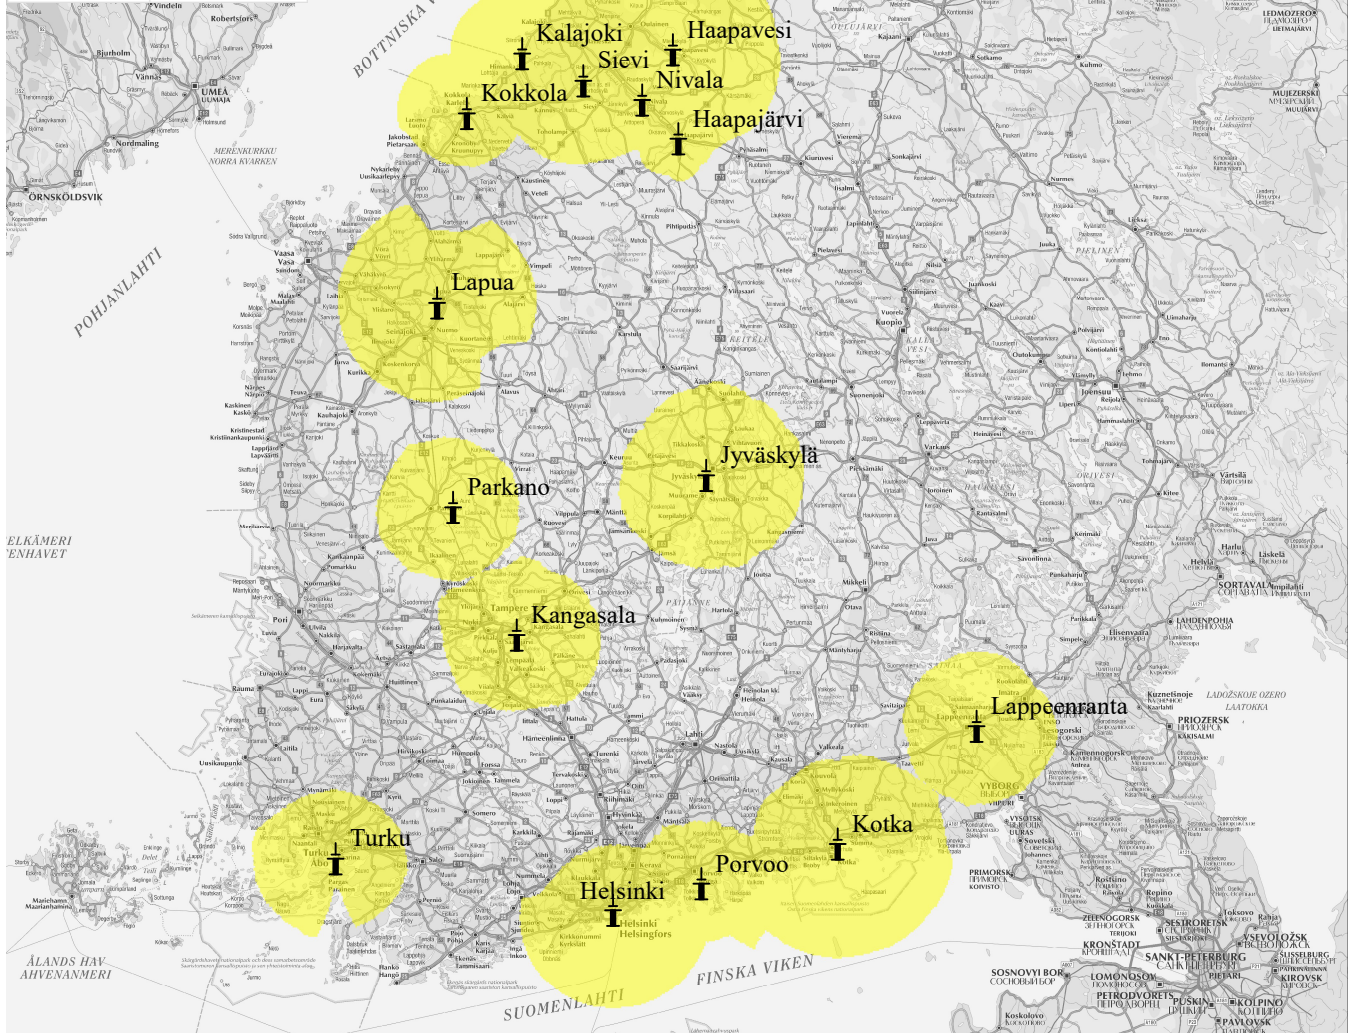

Asema	Taajuus [MHz]
Haapajärvi	95.0
Haapavesi	103.3
Helsinki	106.9
Jyväskylä	104.8
Kalajoki	101.0
Kangasala	99.5
Kokkola	89.3
Kotka	107.2
Lappeenranta	102.1
Lapua	104.9
Nivala	100.5
Oulu	88.0
Parkano	87.8
Porvoo	107.6
Rahe	94.8
Rovaniemi	96.0
Sievi	95.5
Tervola	89.5
Turku	92.2

DIGITA

Radio Pooki

29/03/2023