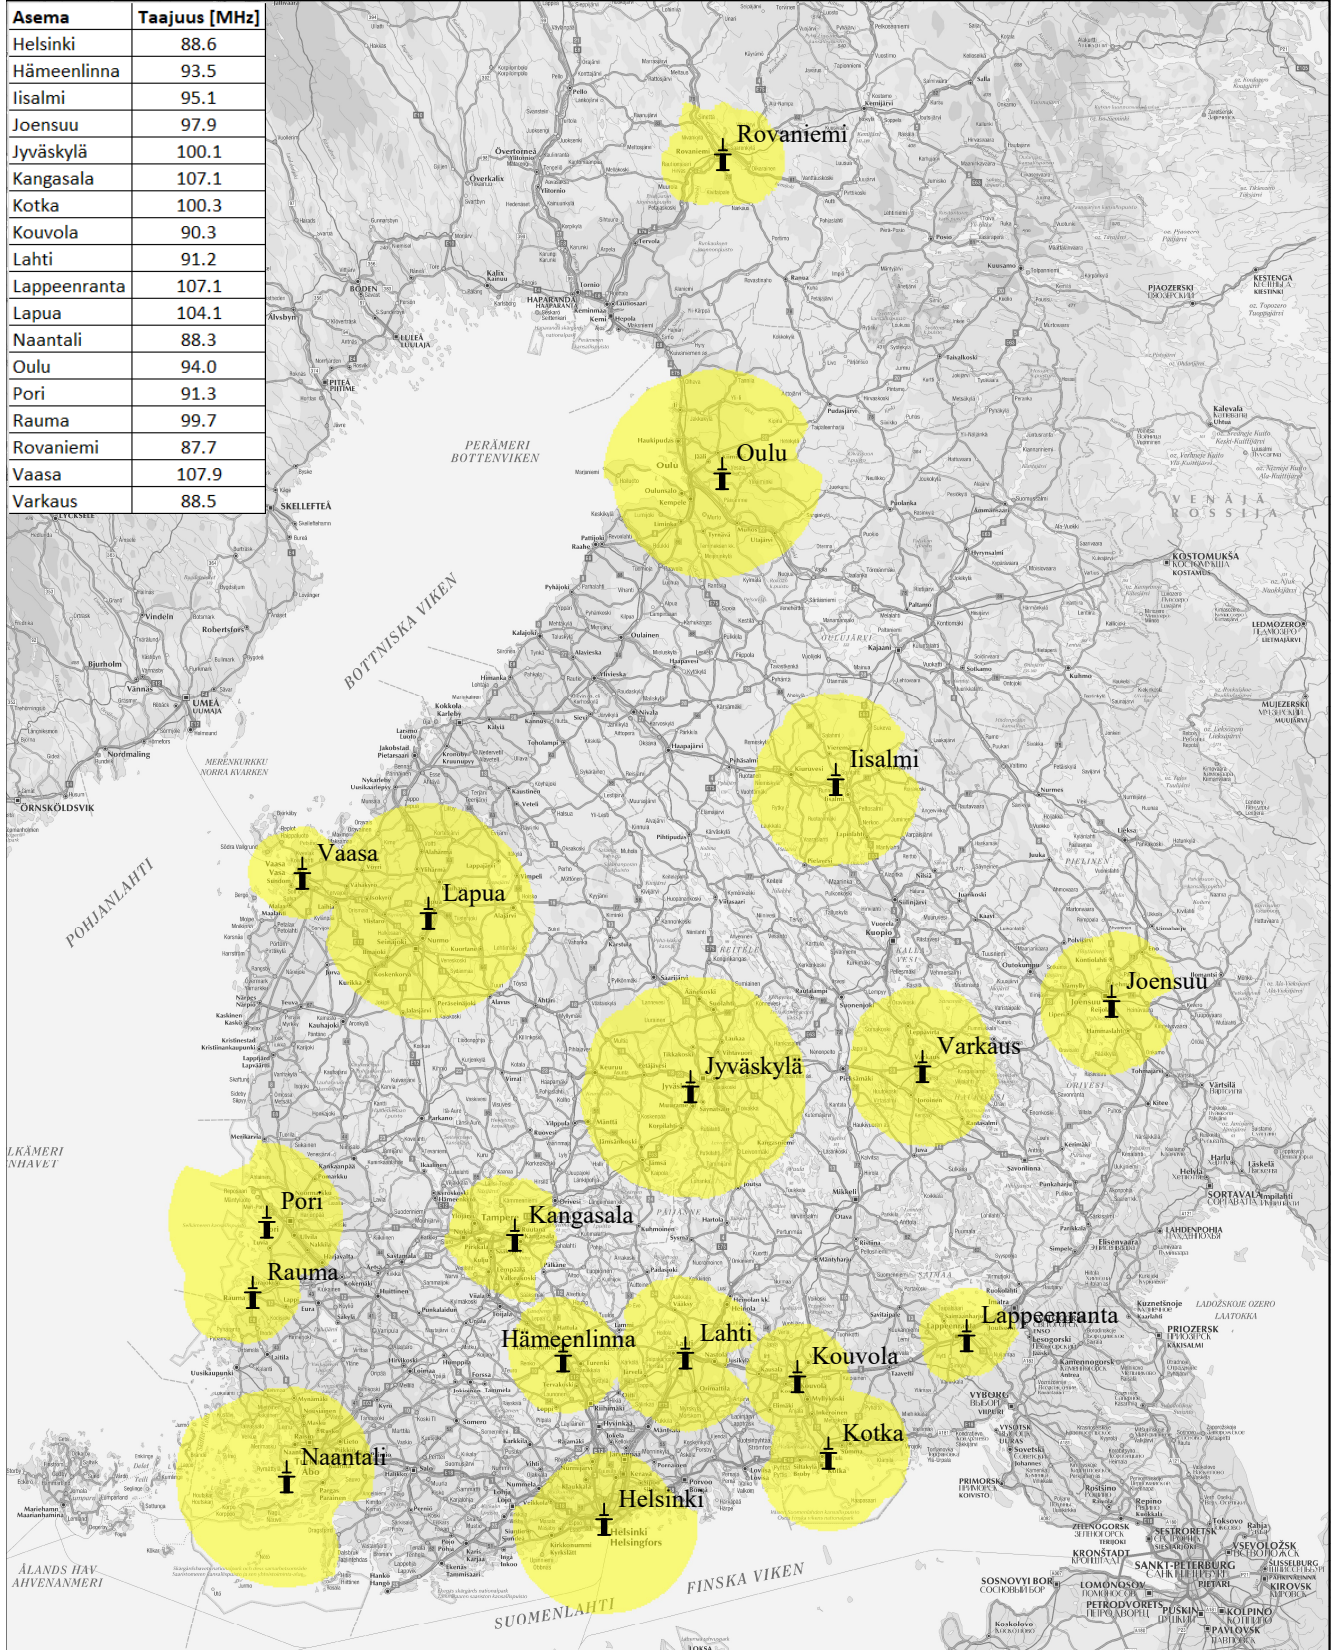

Asema	Taajuus [MHz]
Helsinki	88.6
Hämeenlinna	93.5
Iisalmi	95.1
Joensuu	97.9
Jyväskylä	100.1
Kangasala	107.1
Kotka	100.3
Kouvola	90.3
Lahti	91.2
Lappeenranta	107.1
Lapua	104.1
Naantali	88.3
Oulu	94.0
Pori	91.3
Rauma	99.7
Rovaniemi	87.7
Vaasa	107.9
Varkaus	88.5