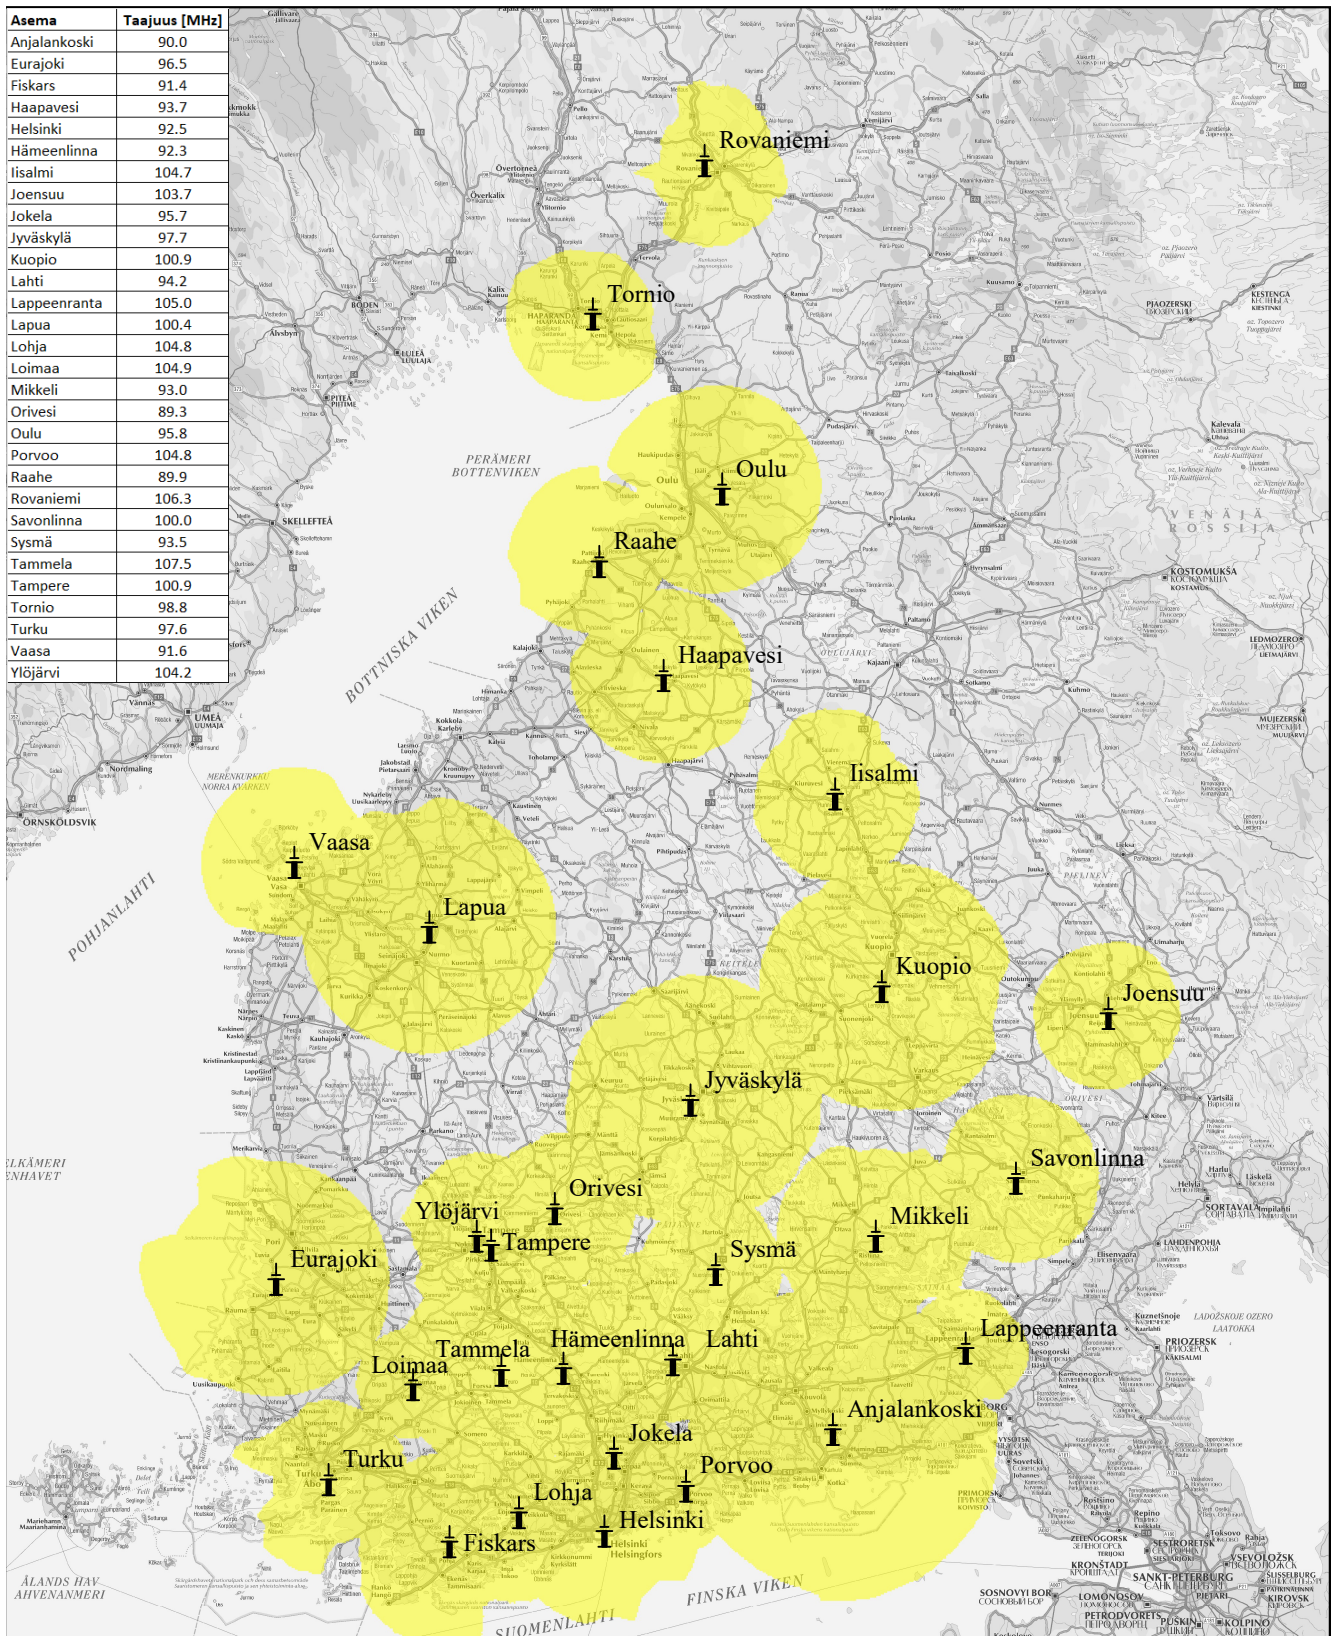

Asema	Taajuus [MHz]
Anjalankoski	90.0
Eurajoki	96.5
Fiskars	91.4
Haapavesi	93.7
Helsinki	92.5
Hämeenlinna	92.3
Iisalmi	104.7
Joensuu	103.7
Jokela	95.7
Jyväskylä	97.7
Kuopio	100.9
Lahti	94.2
Lappeenranta	105.0
Lapua	100.4
Lohja	104.8
Loimaa	104.9
Mikkeli	93.0
Orivesi	89.3
Oulu	95.8
Porvoo	104.8
Raahе	89.9
Rovaniemi	106.3
Savonlinna	100.0
Sysmä	93.5
Tammela	107.5
Tampere	100.9
Tornio	98.8
Turku	97.6
Vaasa	91.6
Ylöjärvi	104.2

DIGITA

Radio Rock

14/06/2023