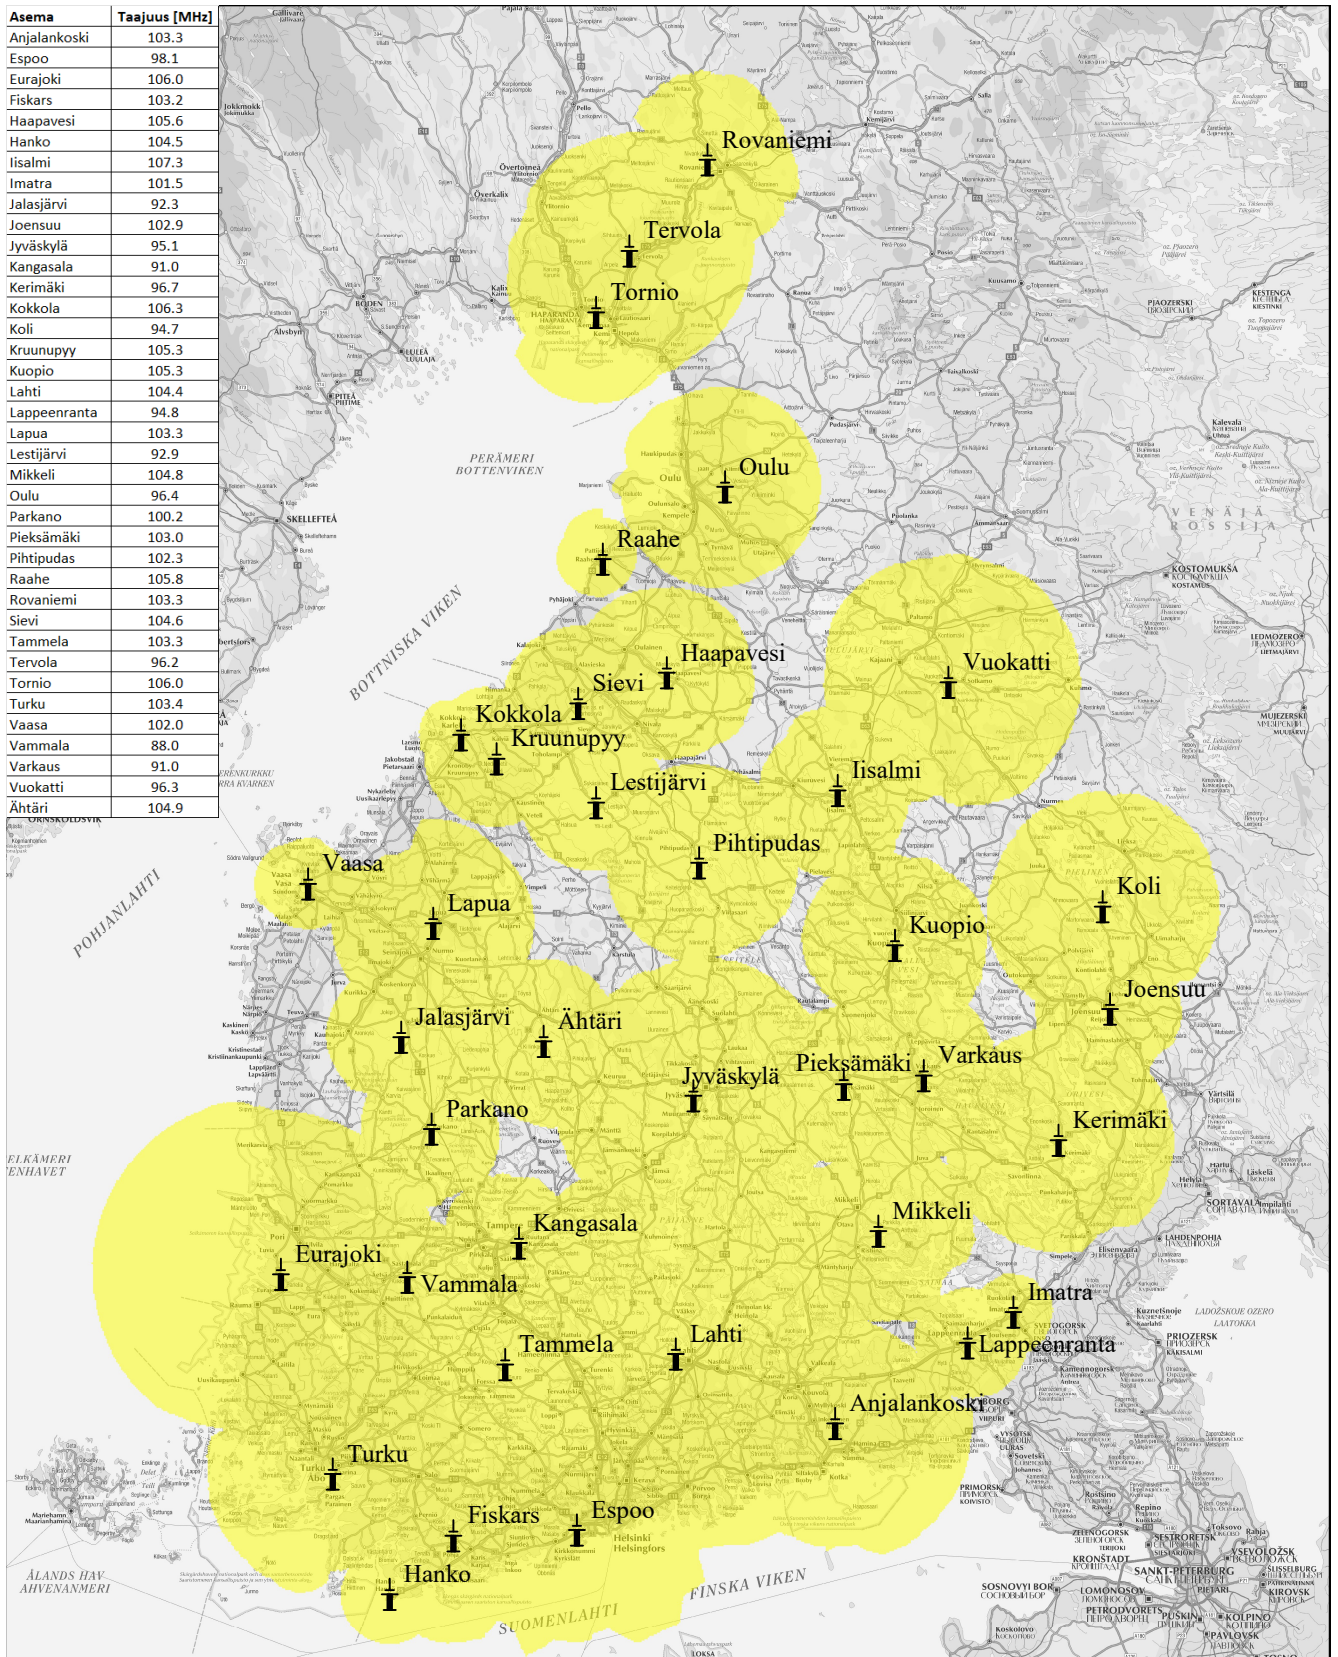

Asema	Taajuus [MHz]
Anjalankoski	103.3
Espoo	98.1
Eurajoki	106.0
Fiskars	103.2
Haapavesi	105.6
Hanko	104.5
Iisalmi	107.3
Imatra	101.5
Jalasjärvi	92.3
Joensuu	102.9
Jyväskylä	95.1
Kangasala	91.0
Kerimäki	96.7
Kokkola	106.3
Koli	94.7
Kruunupy	105.3
Kuopio	105.3
Lahti	104.4
Lappeenranta	94.8
Lapua	103.3
Lestijärvi	92.9
Mikkeli	104.8
Oulu	96.4
Parkano	100.2
Pieksämäki	103.0
Pihtipudas	102.3
Raahe	105.8
Rovaniemi	103.3
Sievi	104.6
Tammela	103.3
Tervola	96.2
Tornio	106.0
Turku	103.4
Vaasa	102.0
Vammala	88.0
Varkaus	91.0
Vuokatti	96.3
Ähtäri	104.9

DIGITA

## Radio Suomipop

12/06/2023